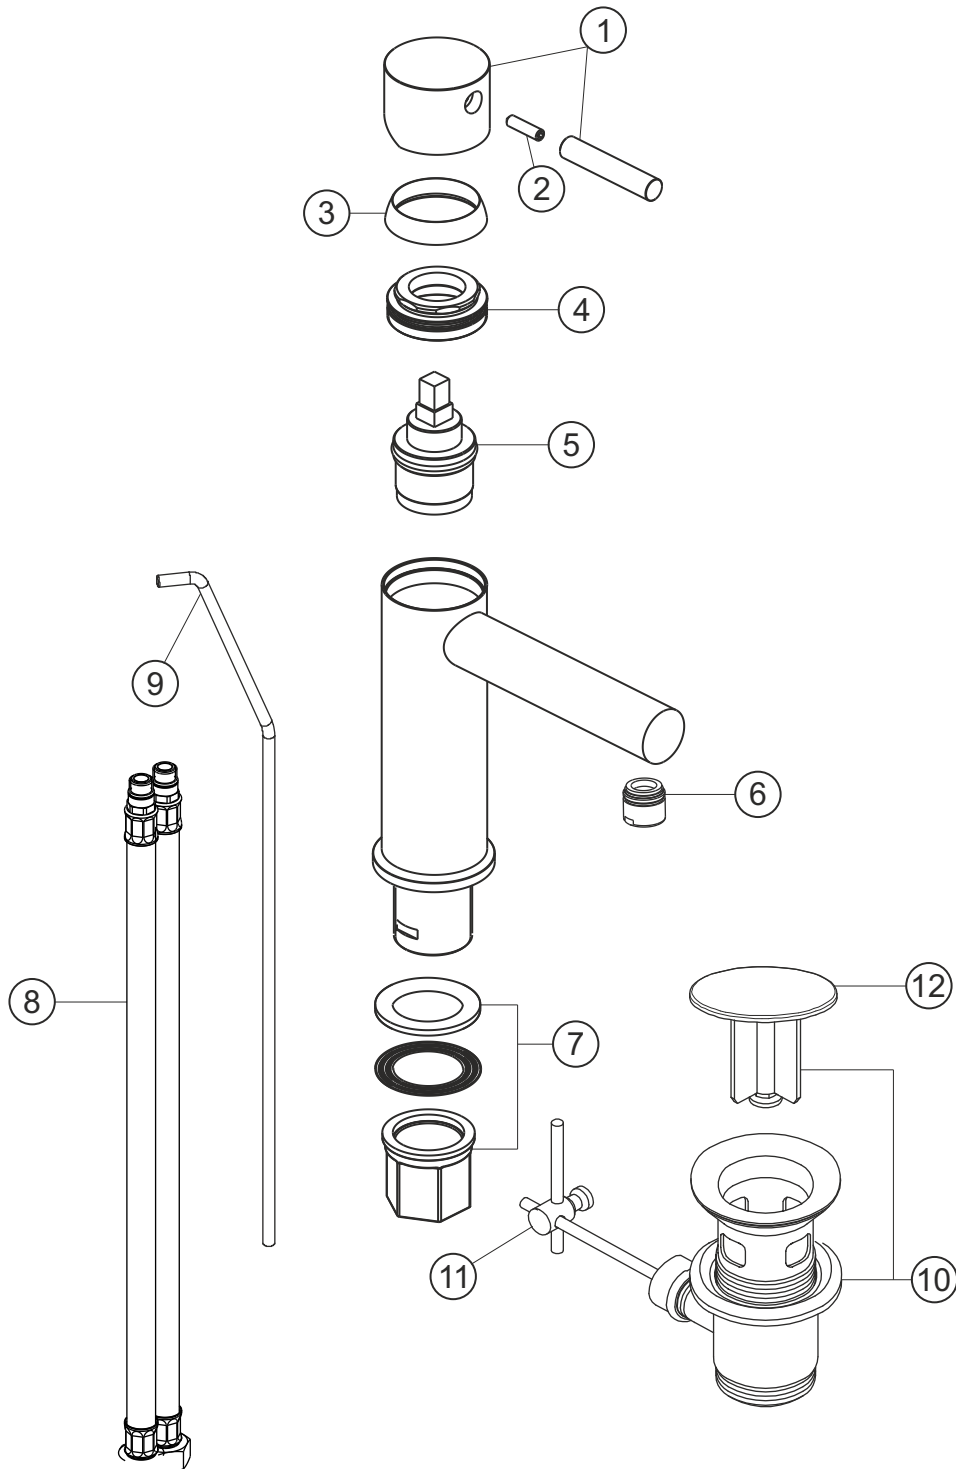

# DESIGN iX

Waschtisch-Einlochbatterie ECO

Edelstahl matt gebürstet

17.133150.1.09

### Waschtisch-Einlochbatterie ECO

Edelstahl matt gebürstet

17.133150.1.09

### Ersatzteilliste

Pos.	Beschreibung	Art.-Nr.	Preisgruppe	VE
1	Griffhebel	80.433205.2.09	12	1
2	Madenschraube M5x20	80.131031.1.09	1	1
3	Glockenkappe	80.101000.2.09	7	1
4	Konerring	80.517059.1.09	4	1
5	Kartusche	80.102619.2.09	7	1
6	Perlator ECO	80.101422.6.09	7	1
7	Befestigung	80.016008.2.09	4	1
8	Flexibler Anschlussschlauch	80.101708.2.09	6	1
9	Zugstange	80.103414.2.09	6	1
10	Ablaufgarnitur	80.030800.1.09	12	1
11	Gelenk	80.060200.1.01	2	1
12	Ablaufstopfen	80.200500.1.09	8	1