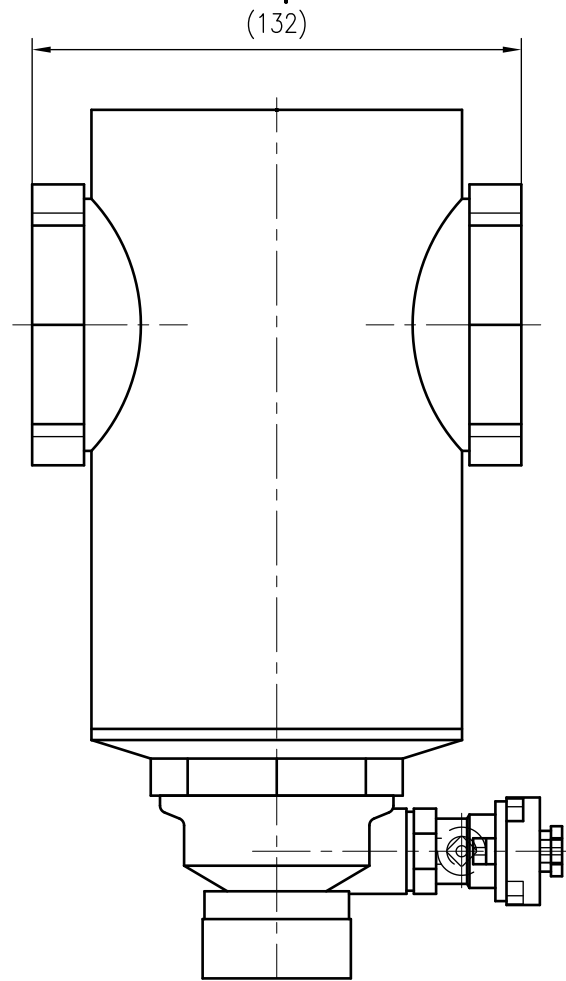

Side view

Front view

Isometric view

Top view

Unterliegt nicht dem Änderungsdienst/  
Not subject to change management

Maßstab/  
Scale: 1:2

Format/  
Size: A3

Revision  
23.07.2020

Exdirt D2 M - 9256650