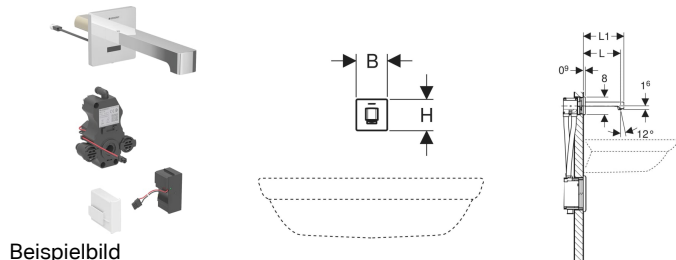

## Geberit Brenta Waschtischarmatur Wandmontage, Netzbetrieb, für UP-Funktionsbox

### Verwendungszwecke

- Zur Entnahme von Leitungswasser
- Für öffentliche und halböffentliche Bereiche
- Zum Einbau in Geberit Montageelemente für Waschtisch, elektronische Wandarmatur mit UP-Funktionsbox
- Zum Anschließen von Kalt- und Warmwasser (nur bei Modell mit Mischer oder Thermostاتمischer)
- Zum Anschließen von Kalt- oder Mischwasser (nur bei Modell ohne Mischer)
- Für den Einsatz mit Edelstahlbecken
- Modell mit Mischer oder Thermostاتمischer nicht geeignet für Durchlauferhitzer, siehe Technisches Datenblatt "Waschtischarmaturen mit Durchlauferhitzern"
- Für Beplankungsdicken 10–50 mm

- Netzteil
- Schlüssel für Strahlregler
- Befestigungsmaterial

- Abdeckplatte für UP-Funktionsbox

Art.-Nr.	Farbe / Oberfläche	Mischer	L	L1	B	H	VE1
116.292.SN.1	Optik Edelstahl / gebürstet, easy-to-clean-beschichtet	mit Mischer	22 cm	23.6 cm	8 cm	8 cm	1 St.