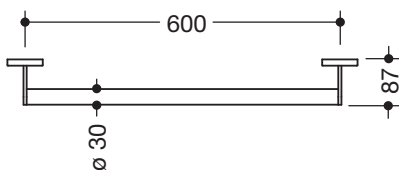

Abmessungen in mm