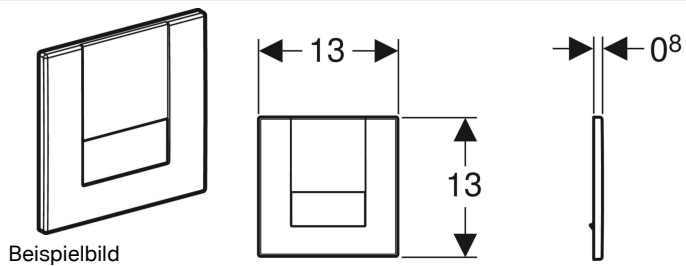

Geberit Abdeckplatte Tango

Art.-Nr.	Farbe / Oberfläche	Werkstoff	VE1
241.924.11.1	weiß-alpin	Zinkdruckguss	1 St.
241.924.21.1	hochglanz-verchromt	Zinkdruckguss	1 St.
241.924.46.1	mattverchromt	Zinkdruckguss	1 St.