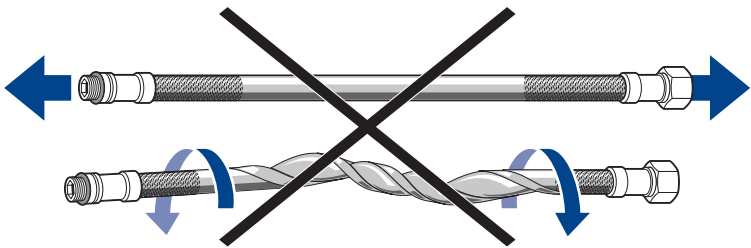

O.NOVO

- Ⓛ **Montageanleitung**
- ⒼⒷ **Installation instructions**
- ⒻⓇ **Instructions de montage**
- ⒸⓃ **安装说明书**
- ⒺⓈ **Instrucciones de instalación**

Villeroy & Boch

1748

TVW10410111061
TVW10410311061

[mm]

TVB10420111061
TVB10420211061

[mm]

TVW10410511061
TVW10410611061

[mm]

1

2

3

4