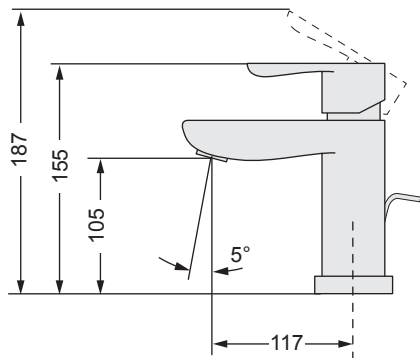

O.NOVO

- Ⓛ **Montageanleitung**
- ⒼⒷ **Installation instructions**
- ⒻⓇ **Instructions de montage**
- ⒸⓃ **安装说明书**
- ⒺⓈ **Instrucciones de instalación**

Villeroy & Boch

1748

TVW10410111061
TVW10410311061

[mm]

TVB10420111061
TVB10420211061

[mm]

TVW10410511061
TVW10410611061

[mm]

1

2

3

4