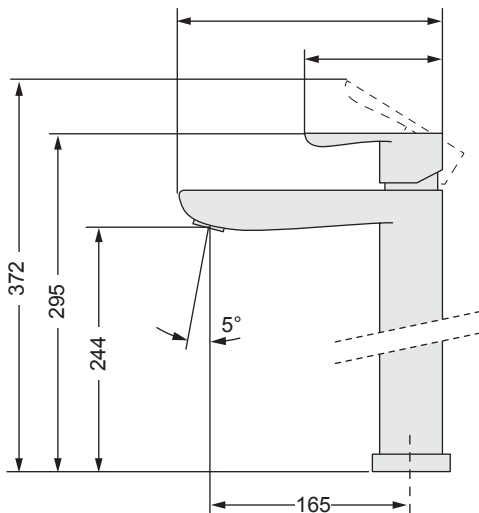

O.NOVO

- Ⓛ **Montageanleitung**
- ⒼⒷ **Installation instructions**
- ⒻⓇ **Instructions de montage**
- ⒸⓃ **安装说明书**
- ⒺⓈ **Instrucciones de instalación**

Villeroy & Boch

1748

TVW10410111061
TVW10410311061

[mm]

TVB10420111061
TVB10420211061

[mm]

TVW10410511061
TVW10410611061

[mm]

1

2

3

4