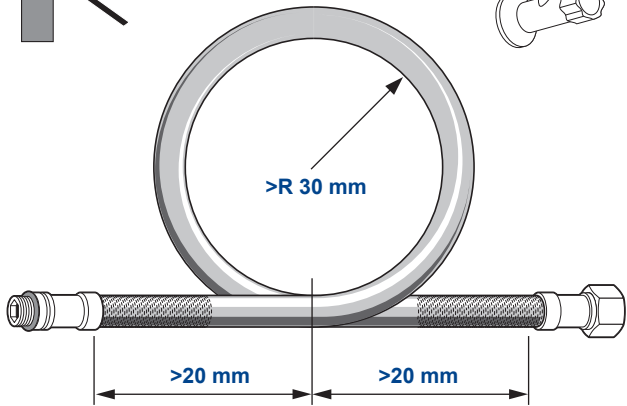

O.NOVO

- Ⓛ **Montageanleitung**
- ⒼⒷ **Installation instructions**
- ⒻⓇ **Instructions de montage**
- ⒸⓃ **安装说明书**
- ⒺⓈ **Instrucciones de instalación**

Villeroy & Boch

1748

TVW10410111061
TVW10410311061

[mm]

TVB10420111061
TVB10420211061

[mm]

TVW10410511061
TVW10410611061

[mm]

1

2

3

4