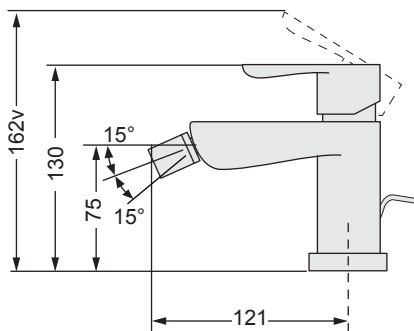

O.NOVO

- Ⓛ **Montageanleitung**
- ⒼⒷ **Installation instructions**
- ⒻⓇ **Instructions de montage**
- ⒸⓃ **安装说明书**
- ⒺⓈ **Instrucciones de instalación**

Villeroy & Boch

1748

TVW10410111061
TVW10410311061

[mm]

TVB10420111061
TVB10420211061

[mm]

TVW10410511061
TVW10410611061

[mm]

1

2

3

4