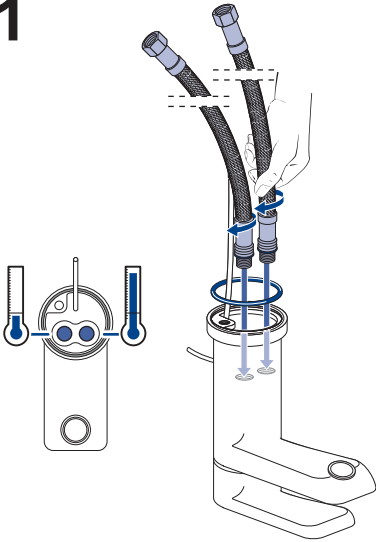

O.NOVO

- Ⓛ **Montageanleitung**
- ⒼⒷ **Installation instructions**
- ⒻⓇ **Instructions de montage**
- ⒸⓃ **安装说明书**
- ⒺⓈ **Instrucciones de instalación**

Villeroy & Boch

1748

TVW10410111061
TVW10410311061

[mm]

TVB10420111061
TVB10420211061

[mm]

TVW10410511061
TVW10410611061

[mm]

1

2

3

4