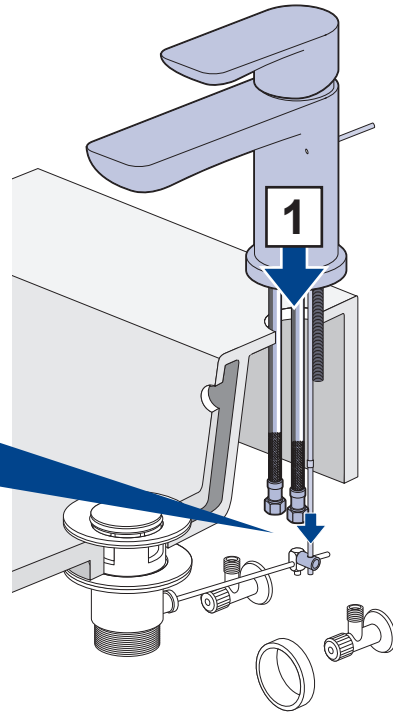

O.NOVO

- Ⓛ **Montageanleitung**
- ⒼⒷ **Installation instructions**
- ⒻⓇ **Instructions de montage**
- ⒸⓃ **安装说明书**
- ⒺⓈ **Instrucciones de instalación**

Villeroy & Boch

1748

TVW10410111061
TVW10410311061

[mm]

TVB10420111061
TVB10420211061

[mm]

TVW10410511061
TVW10410611061

[mm]

1

2

3

4