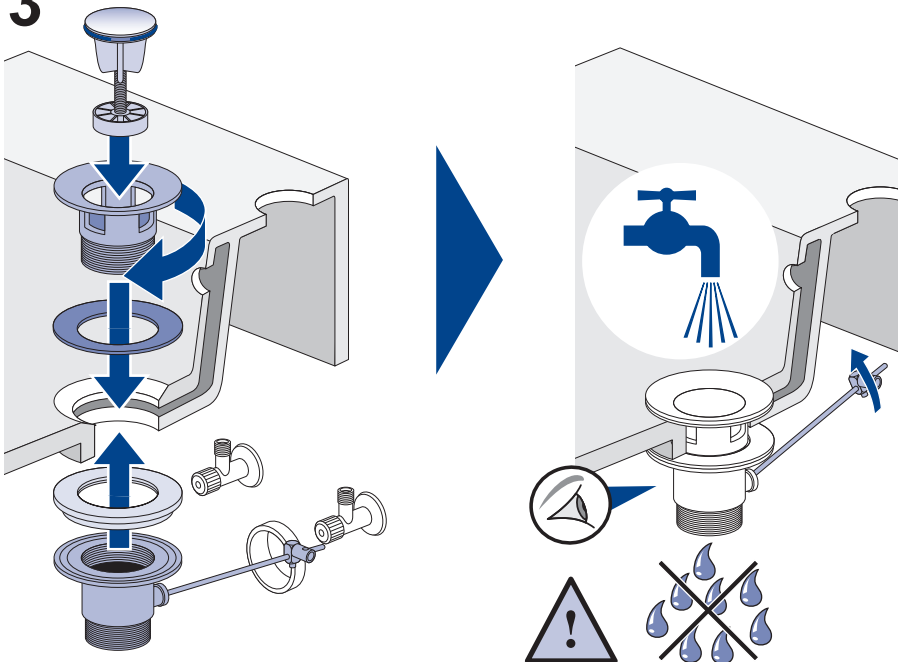

O.NOVO

- Ⓛ **Montageanleitung**
- ⒼⒷ **Installation instructions**
- ⒻⓇ **Instructions de montage**
- ⒸⓃ **安装说明书**
- ⒺⓈ **Instrucciones de instalación**

Villeroy & Boch

1748

TVW10410111061
TVW10410311061

[mm]

TVB10420111061
TVB10420211061

[mm]

TVW10410511061
TVW10410611061

[mm]

1

2

3

4