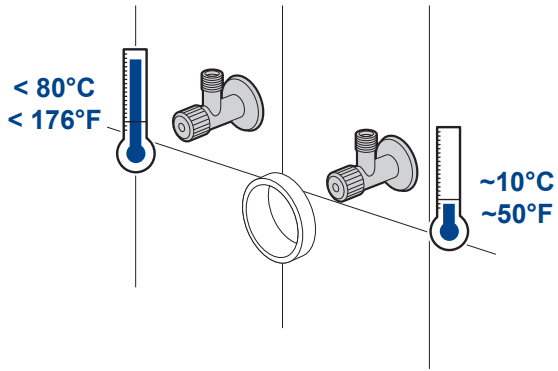

O.NOVO

- Ⓛ **Montageanleitung**
- ⒼⒷ **Installation instructions**
- ⒻⓇ **Instructions de montage**
- ⒸⓃ **安装说明书**
- ⒺⓈ **Instrucciones de instalación**

Villeroy & Boch

1748

TVW10410111061
TVW10410311061

[mm]

TVB10420111061
TVB10420211061

[mm]

TVW10410511061
TVW10410611061

[mm]

1

2

3

4