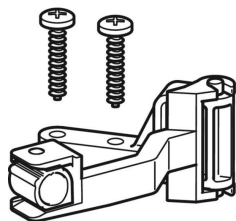

Geberit Set Drückerstange mit Schrauben, für Unterputzspülkasten Typ UPpowerflush

Beispielbild

Lieferumfang

- 2 Halterungen
- Hebel
- 2 Schrauben

Art.-Nr. **VE1**

241.485.00.1 1 St.