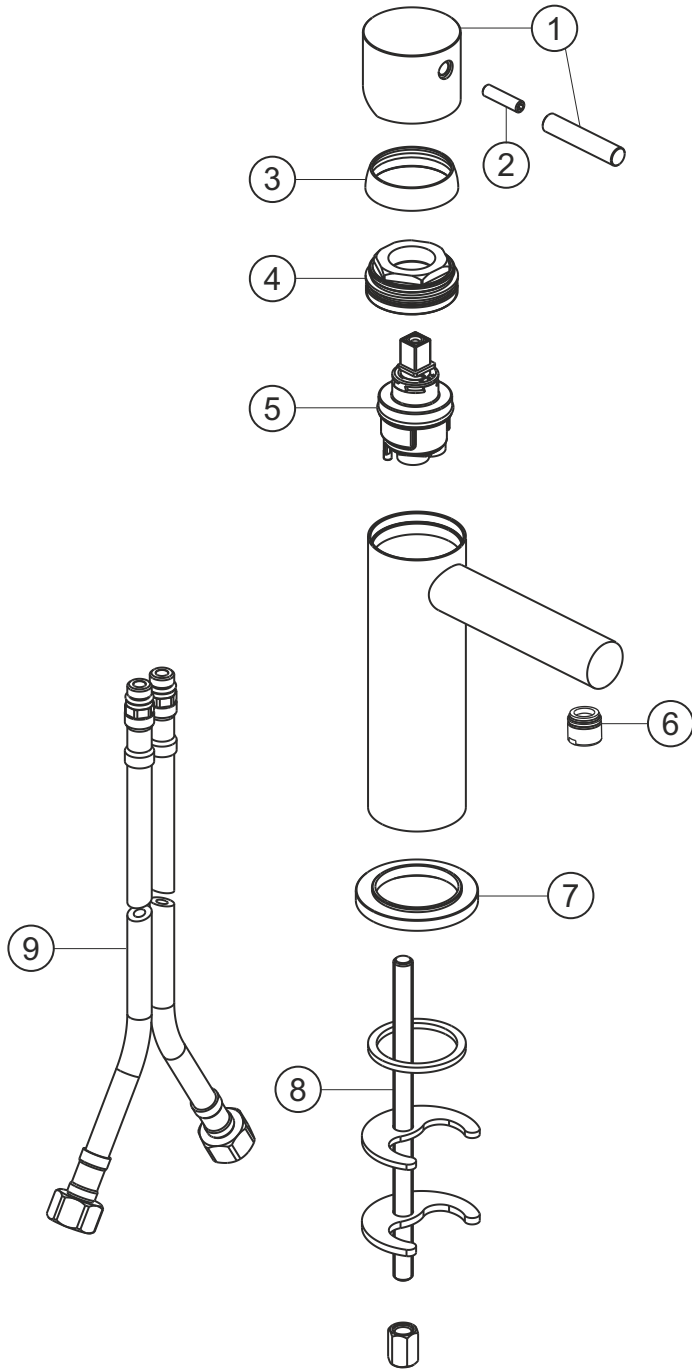

DESIGN iX PVD

Waschtisch-Einlochbatterie

Edelstahl Copper Steel

21.133210.1.39

herzbach

DESIGN iX PVD

Waschtisch-Einlochbatterie

Edelstahl Copper Steel

21.133210.1.39

Ersatzteilliste

| Pos. | Beschreibung | Art.-Nr. | Preisgruppe | VE |
|------|-----------------------------|----------------|-------------|----|
| 1 | Griffhebel | 80.433205.7.39 | 12 | 1 |
| 2 | Inbusschraube M5x20 | 80.131031.1.09 | 1 | 1 |
| 3 | Glockenkappe | 80.102709.2.39 | 7 | 1 |
| 4 | Konerring | 80.510970.2.09 | 4 | 1 |
| 5 | Kartusche | 80.104209.2.09 | 9 | 1 |
| 6 | Perlator | 80.101423.2.39 | 8 | 1 |
| 7 | Zierring | 80.102696.2.39 | 8 | 1 |
| 8 | Befestigung | 80.016018.2.09 | 4 | 1 |
| 9 | Flexibler Anschlussschlauch | 80.101783.2.09 | 6 | 1 |