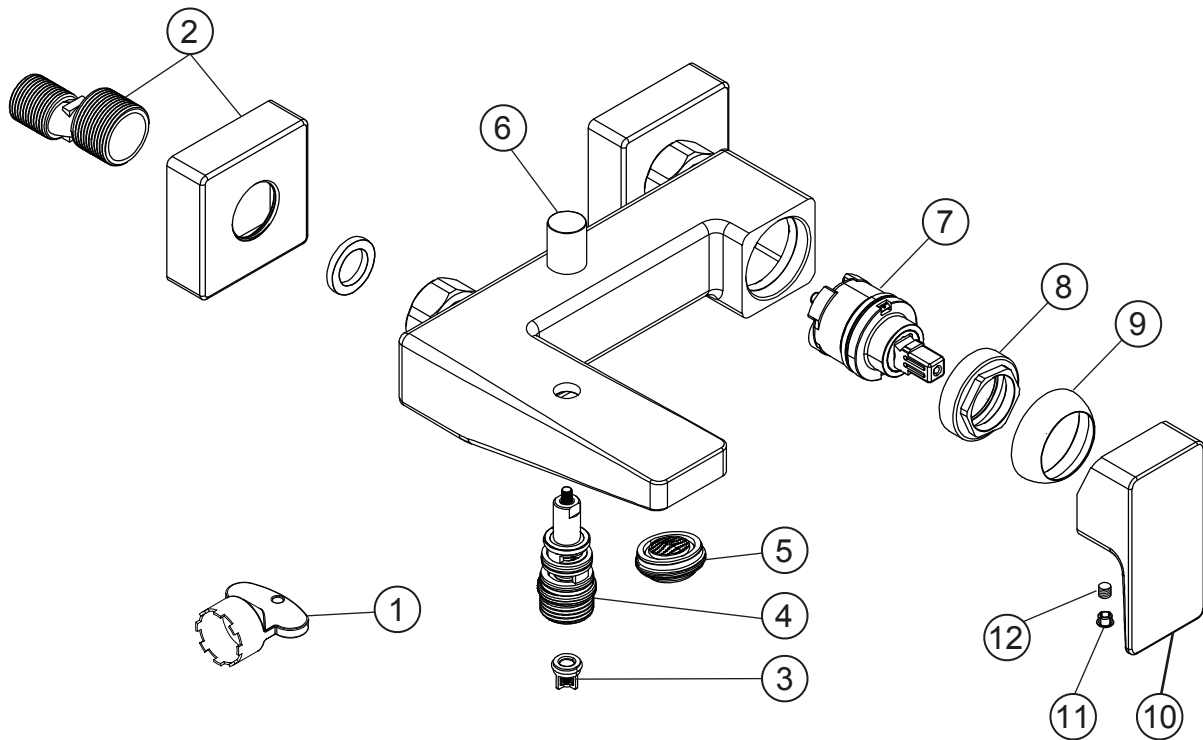

### Wannenfüll- und Brausebatterie Aufputz

chrom

36.200215.1.01

**LIVING****Wannenfüll- und Brausebatterie Aufputz**

chrom

**36.200215.1.01****Ersatzteilliste**

<b>Pos.</b>	<b>Beschreibung</b>	<b>Art.-Nr.</b>	<b>Preisgruppe</b>	<b>VE</b>
1	Perlatorschlüssel für Cache 24x1	80.058333.1.09	2	1
2	S-Anschluss mit Rosette	80.361123.1.01	8	1
3	Rückflussverhinderer für Wanne Aufputz	80.361211.1.09	3	1
4	Umsteller ohne Zugknopf	80.360691.1.09	8	1
5	Perlator für Wanne Cache M24x1	80.365620.1.09	6	1
6	Zugknopf für Umsteller Aufputz	80.364396.1.01	3	1
7	Keramik-Kartusche für Aufputz, 35 mm	80.361955.1.09	7	1
8	Konerring für Kartusche	80.365022.1.09	3	1
9	Glockenkappe für Wanne	80.367695.1.01	4	1
10	Hebel ohne Inbus/Abdeckung	80.364526.1.01	8	1
11	Plakette für Hebel	80.361380.1.01	2	1
12	Inbusschraube für Hebel M5x6 (flach)	80.361383.1.09	1	1