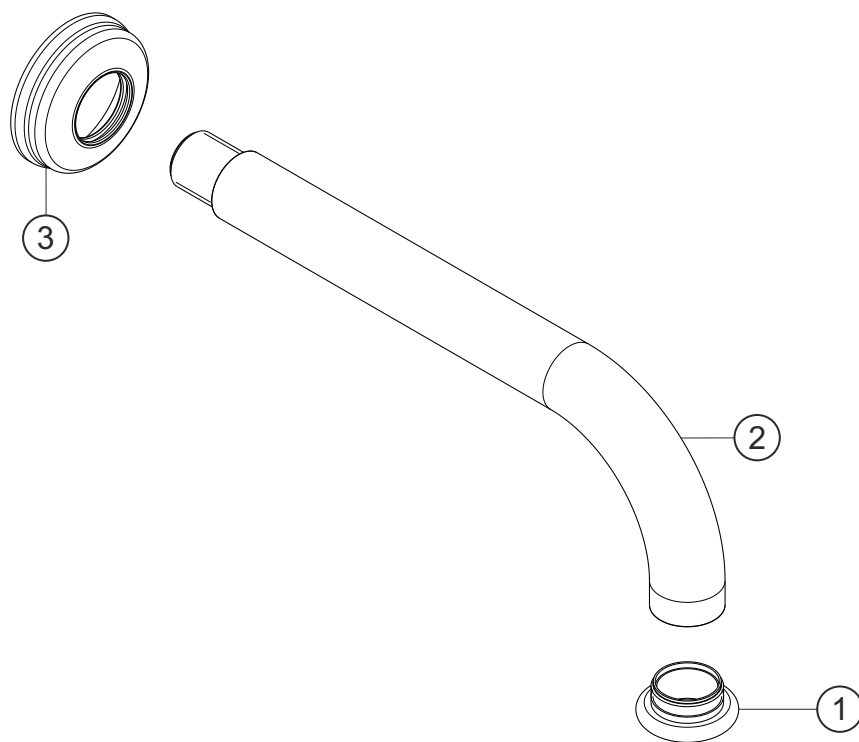

ANAIS

Wandauslauf 200 mm

chrom-gold

32.145200.1.02

herzbach

ANAIS

Wandauslauf 200 mm

chrom-gold

32.145200.1.02

Ersatzteilliste

| Pos. | Beschreibung | Art.-Nr. | Preisgruppe | VE |
|-------------|---------------------|-----------------|--------------------|-----------|
| 1 | Perlator | 80.056300.1.03 | 8 | 1 |
| 2 | Auslauf | 32.145200.1.02 | * | 1 |
| 3 | Rosette Auslauf | 80.142100.1.01 | 8 | 1 |