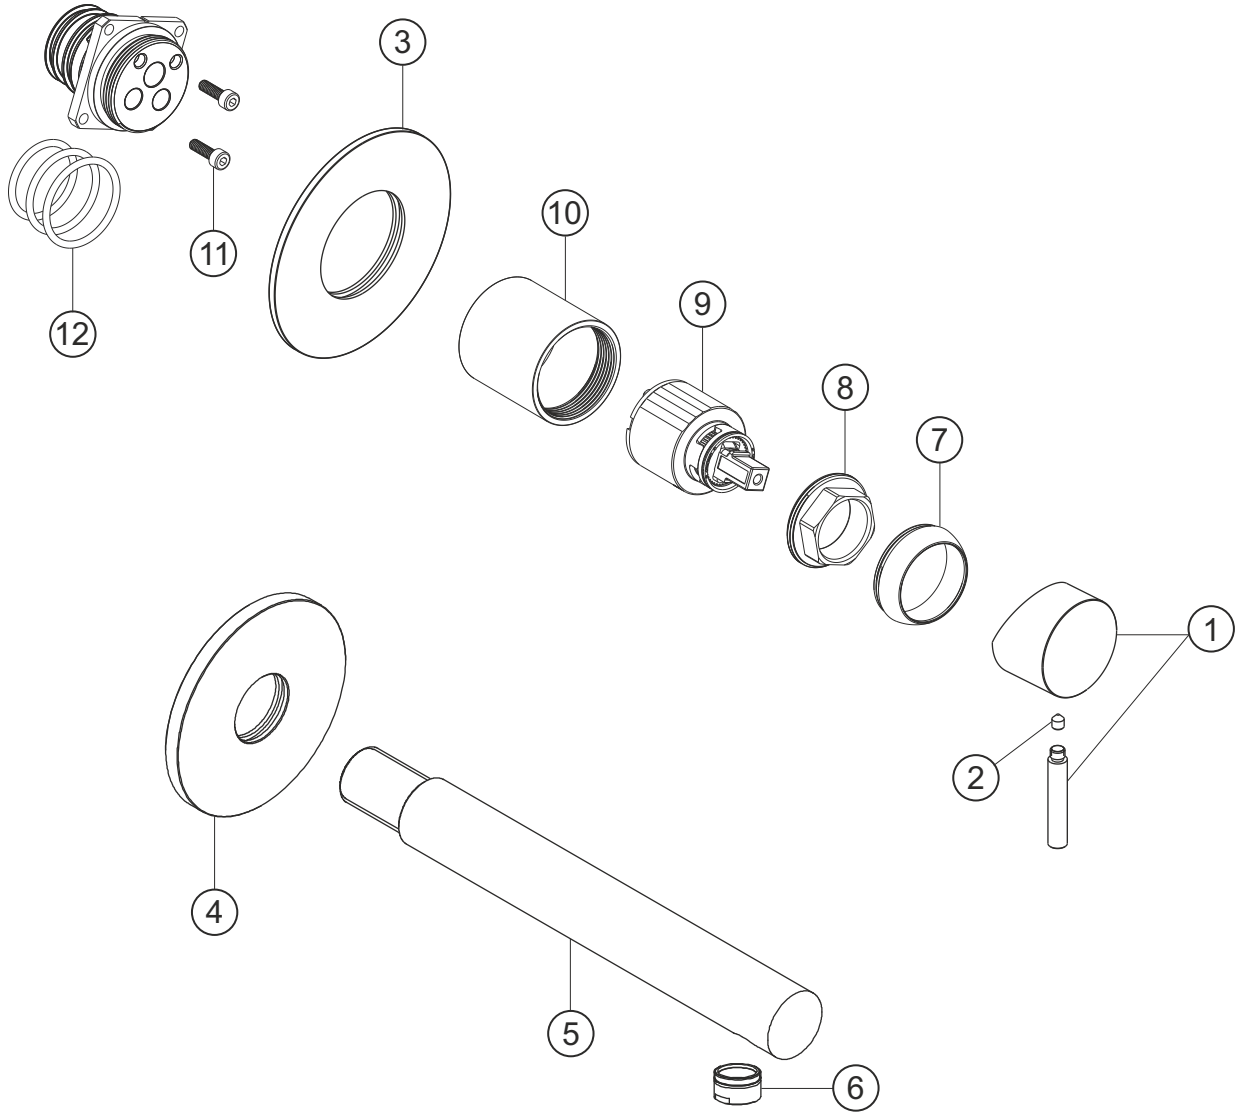

# DESIGN iX PVD

Waschtisch-Unterputzbatterie Auslauf 160 mm

Farbset Copper Steel

21.139756.1.39

## DESIGN iX PVD

Waschtisch-Unterputzbatterie Auslauf 160 mm

Farbset Copper Steel

21.139756.1.39

### Ersatzteilliste

Pos.	Beschreibung	Art.-Nr.	Preisgruppe	VE
1	Griff	80.433205.1.39	13	1
2	Inbusschraube	80.138133.1.09	1	1
3	Rosette Bedieneinheit	80.192100.3.39	13	1
4	Rosette Auslauf	80.459900.3.39	13	1
5	Auslauf 160 mm	80.468100.2.39	14	1
6	Perlator	80.101422.2.39	8	1
7	Glockenkappe	80.569400.1.39	6	1
8	Konerring	80.569500.1.09	2	1
9	Kartusche	80.568600.1.09	7	1
10	Hülse	80.569700.1.39	8	1
11	Schraubensatz	80.092041.1.09	2	2
12	Dichtungssatz	80.144350.1.09	4	3