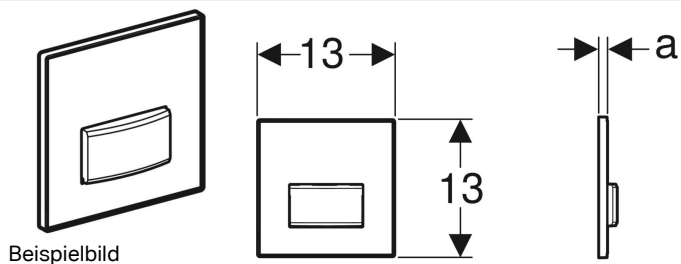

Geberit Betätigungsplatte Typ 50, für Urinalsteuerung mit pneumatischer Spülauslösung

Art.-Nr.	Farbe / Oberfläche	Werkstoff	B	H	T	VE1
242.764.11.1	weiß-alpin	Zinkdruckguss / Kunststoff	13 cm	13 cm	1.1 cm	1 St.
242.764.DW.1	tiefschwarz RAL 9005	Zinkdruckguss / Kunststoff	13 cm	13 cm	1.1 cm	1 St.
242.764.EP.1	pergamon	-				1 St.
242.764.GH.1	verchromt, gebürstet	Zinkdruckguss / Messing	13 cm	13 cm	1 cm	1 St.
242.764.SC.1	weiß satiniert "Korn"	-				1 St.
242.764.SD.1	Rauchglas verspiegelt	Zinkdruckguss / Glas	13 cm	13 cm	1.2 cm	1 St.
242.764.SE.1	grün / satiniert	Zinkdruckguss / Glas	13 cm	13 cm	1.2 cm	1 St. →
242.764.SQ.1	umbra	Zinkdruckguss / Glas	13 cm	13 cm	1.2 cm	1 St. →
242.764.JK.1	lava	Zinkdruckguss / Glas	13 cm	13 cm	1.2 cm	
242.764.JL.1	sand-grau	Zinkdruckguss / Glas	13 cm	13 cm	1.2 cm	