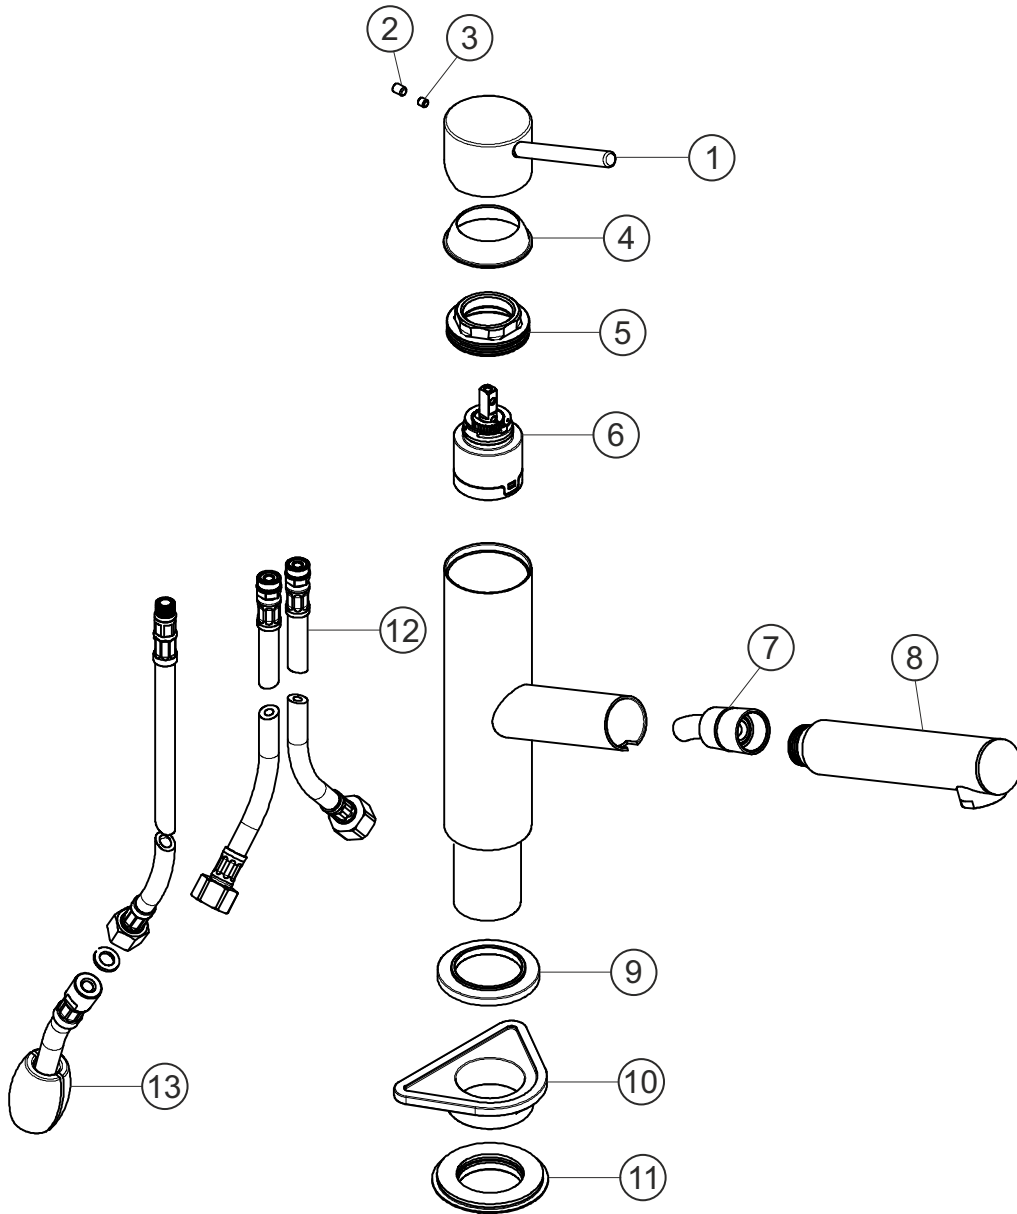

# DESIGN iX

Spültisch-Einlochbatterie

Edelstahl gebürstet

17.136000.1.09

## DESIGN iX

Spültisch-Einlochbatterie

Edelstahl gebürstet

17.136000.1.09

### Ersatzteilliste

Pos.	Beschreibung	Art.-Nr.	Preisgruppe	VE
1	Griffhebel	80.433200.5.09	11	1
2	Griffstopfen	80.138199.1.09	2	1
3	Inbusschraube	80.138133.1.09	1	1
4	Glockenkappe	80.101000.1.09	6	1
5	Konerring	80.510029.1.09	4	1
6	Kartusche	80.101700.1.09	9	1
7	Brauseschlauch	80.101739.1.09	9	1
8	Brause	80.101359.1.09	12	1
9	Zierring	80.102706.1.09	7	1
10	Montageplatte	80.191900.1.09	3	1
11	Befestigungssatz	80.016032.1.09	5	1
12	Flexibler Anschlussschlauch	80.101772.1.09	6	1
13	Gewicht	80.040000.1.09	3	1