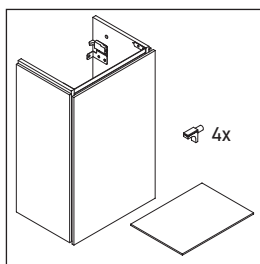

L-Cube

LC 6580 L/R

Montageanleitung

Viu # 073345

Verwendungshinweise

Die Badmöbelserie entspricht den gültigen Normen und Richtlinien zum Zeitpunkt der Auslieferung und ist für den Einsatz in Bädern konzipiert. Eine direkte Benetzung mit Wasser z. B. beim Duschen ist zu vermeiden.