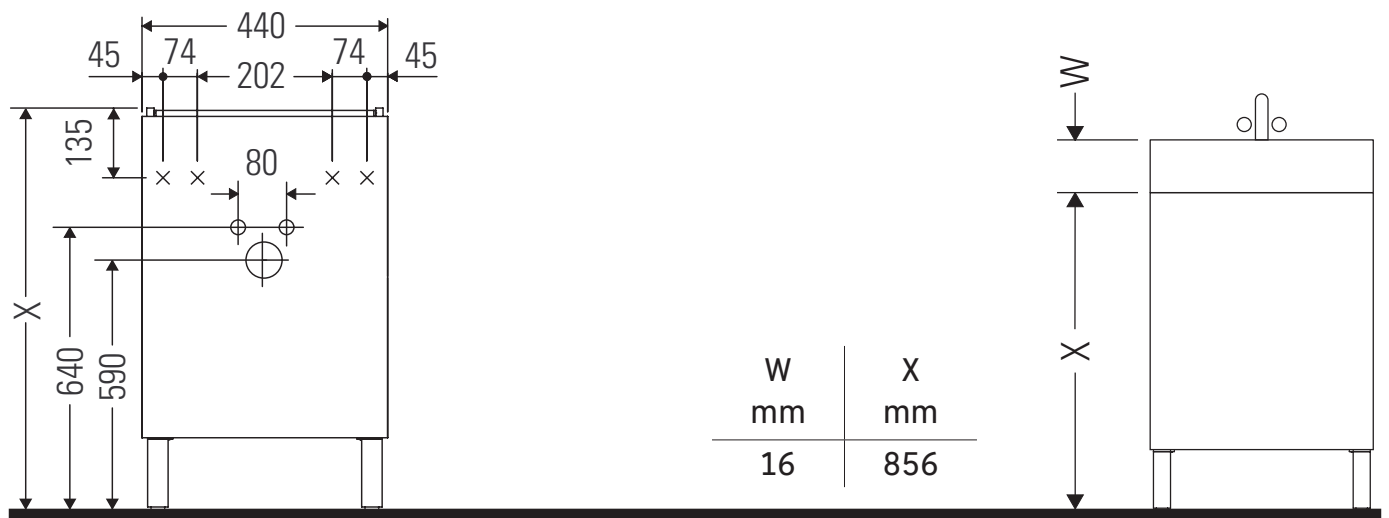

L-Cube

LC 6580 L/R

Montageanleitung

Viu # 073345

Verwendungshinweise

Die Badmöbelserie entspricht den gültigen Normen und Richtlinien zum Zeitpunkt der Auslieferung und ist für den Einsatz in Bädern konzipiert. Eine direkte Benetzung mit Wasser z. B. beim Duschen ist zu vermeiden.