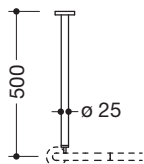

## Deckenabhangung 900.34.00260

- gerade Stange mit Befestigungsrosette
- dient zur Befestigung von Vorhangstangen
- aus hochwertigem Edelstahl, pulverbeschichtet in den HEWI Farben DX (Weiß tiefmatt), DC (Schwarz tiefmatt), AY (Hellgrau Perlglimmer tiefmatt) und SC (Dunkelgrau Perlglimmer tiefmatt)
- Länge 500 mm
- Stangendurchmesser 25 mm, Rosettendurchmesser 70 mm
- kann an der Rosette bauseits bis auf 200 mm gekürzt werden
- Befestigung mit Rosette an der Decke
- inklusive korrosionsfreiem Befestigungsmaterial sowie Dichtband zur Abdichtung der Bohrpunkte

Abbildung ähnlich

## Abmessungen in mm

nachträglich einsetzbar  
am 90°-Bogen