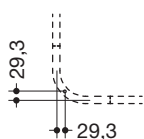

## Deckenabhangung 900.34.00260

- gerade Stange mit Befestigungsrosette
- dient zur Befestigung von Vorhangstangen
- aus hochwertigem Edelstahl, pulverbeschichtet in den HEWI Farben DX (Weiß tiefmatt), DC (Schwarz tiefmatt), AY (Hellgrau Perlglimmer tiefmatt) und SC (Dunkelgrau Perlglimmer tiefmatt)
- Länge 500 mm
- Stangendurchmesser 25 mm, Rosettendurchmesser 70 mm
- kann an der Rosette bauseits bis auf 200 mm gekürzt werden
- Befestigung mit Rosette an der Decke
- inklusive korrosionsfreiem Befestigungsmaterial sowie Dichtband zur Abdichtung der Bohrpunkte

Abbildung ähnlich

## Abmessungen in mm

nachträglich einsetzbar  
am 90°-Bogen