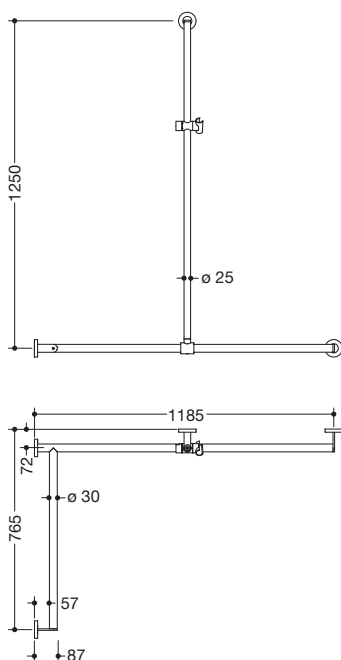

Abmessungen in mm

Oberflächen

Alternative Oberfläche

Technische Änderungen vorbehalten, 21.01.2021

HEWI Heinrich Wilke GmbH
Postfach 1260
D-34442 Bad Arolsen

Telefon: +49 5691 82-0
Telefax: +49 5691 82-319

info@hewi.de
www.hewi.com