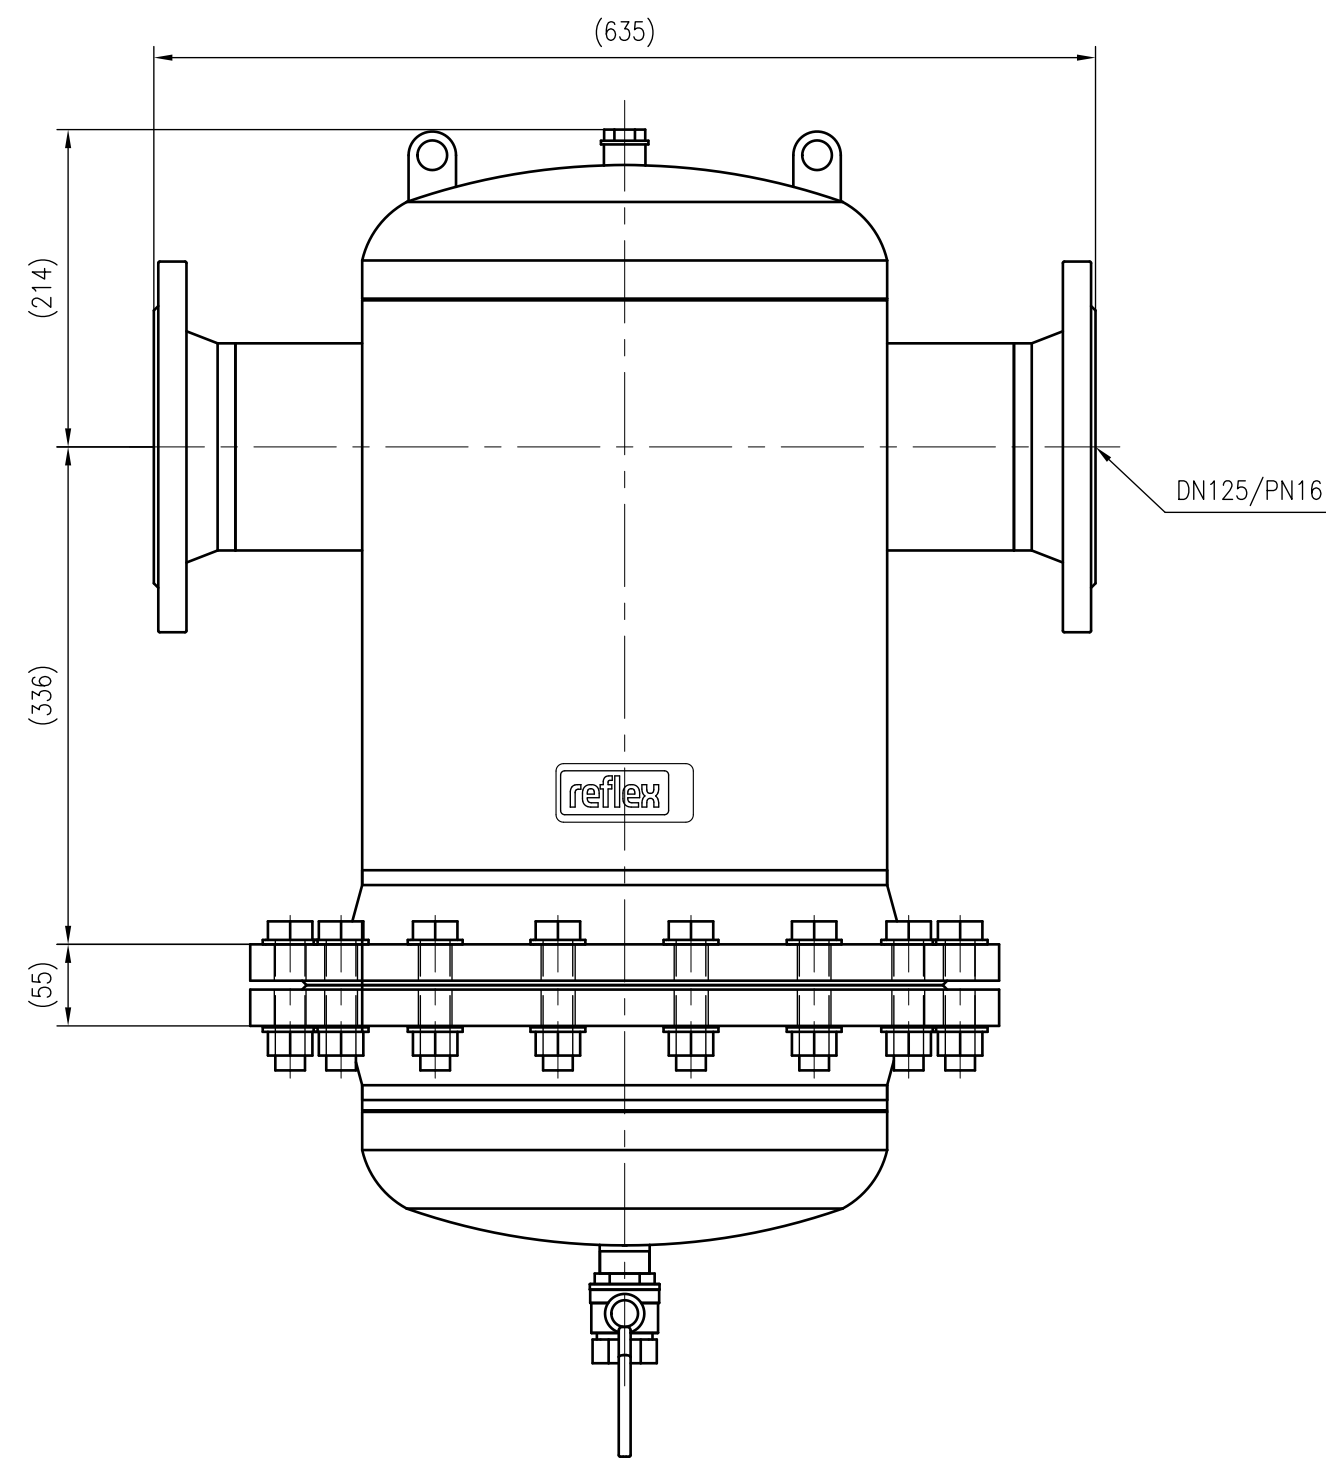

Side view

Front view

Isometric view

Top view

Unterliegt nicht dem Änderungsdienst/ Not subject to change management		Maßstab/ Scale: 1:5	Format/ Size: A2
Revision 23.06.2016	Exdirt D125R - 8252440		