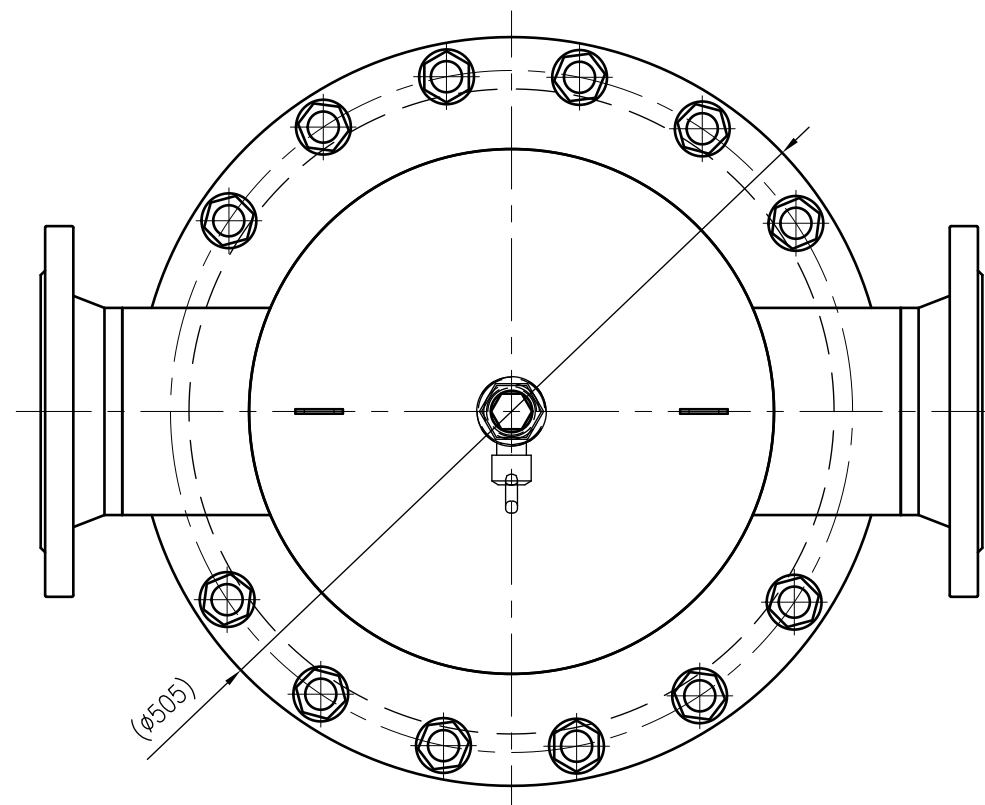

Side view

Front view

Isometric view

Top view

Unterliegt nicht dem Änderungsdienst/ Not subject to change management		Maßstab/ Scale: 1:5	Format/ Size: A2
Revision 23.06.2016	Exdirt D125R - 8252440		