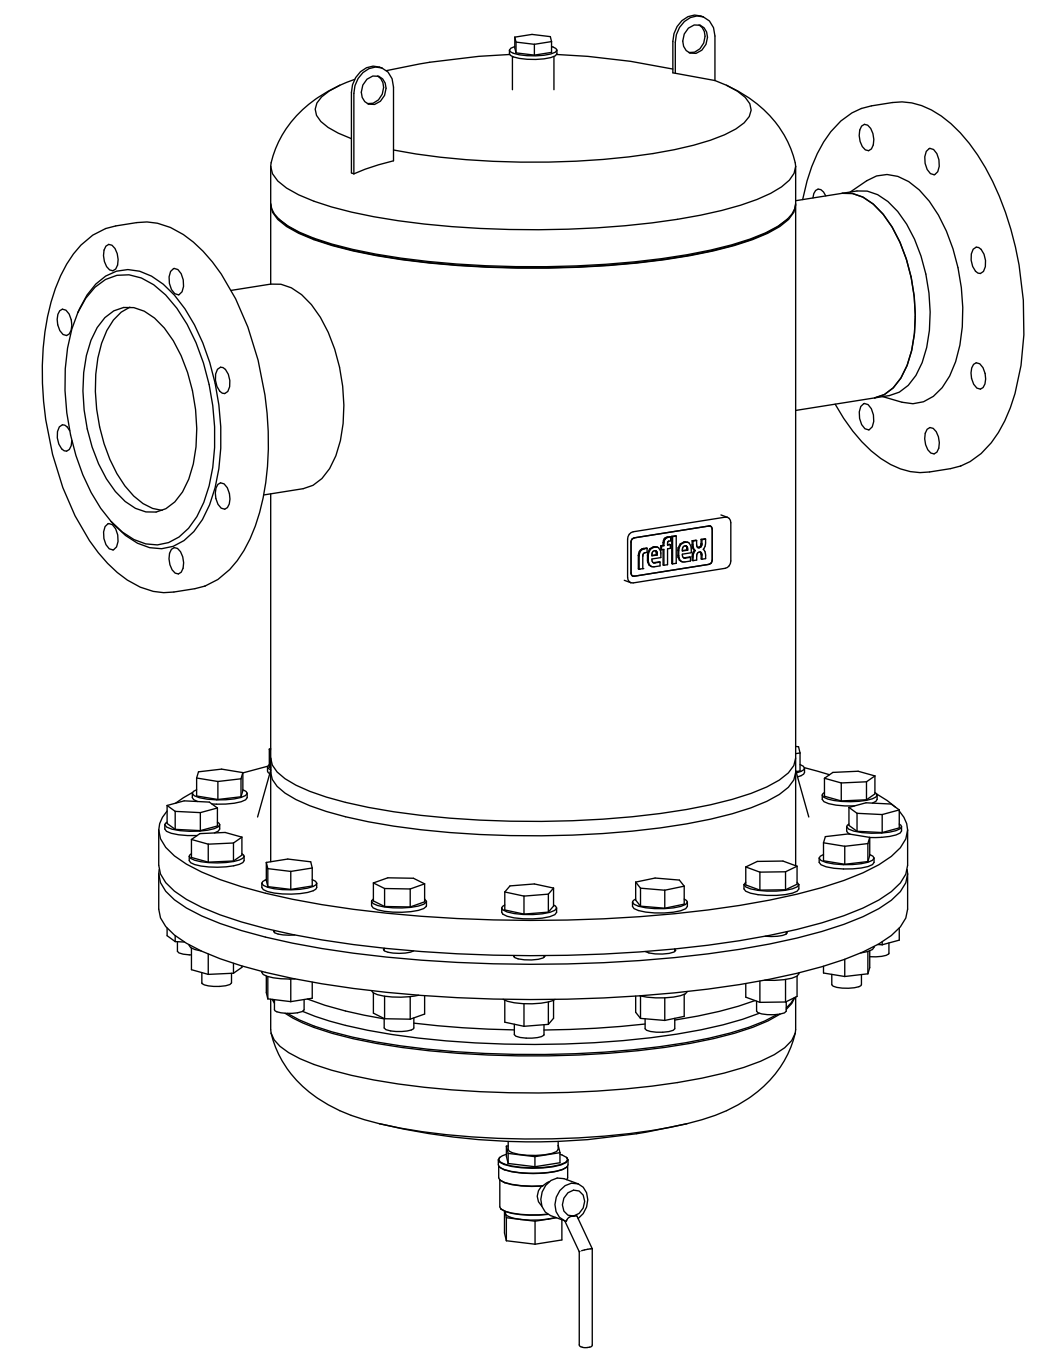

Side view

Front view

Isometric view

Top view

Unterliegt nicht dem Änderungsdienst/ Not subject to change management		Maßstab/ Scale: 1:5	Format/ Size: A2
Revision 23.06.2016	Exdirt D125R - 8252440		