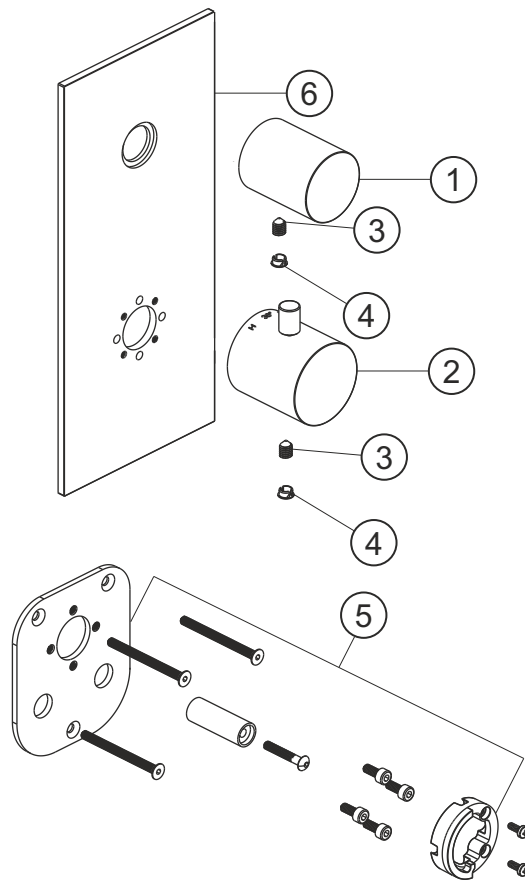

LOGIC XL 1 / 1+
Universal-Thermostatmodul
Farbset chrom
11.521005.1.01

herzbach

LOGIC XL 1 / 1+
Universal-Thermostatmodul
Farbset chrom
11.521005.1.01

Ersatzteilliste

Pos.	Beschreibung	Art.-Nr.	Preisgruppe	VE
1	Absperrgriff	80.520001.1.01	9	1
2	Thermostatgriff	80.520000.1.01	10	1
3	Inbussschraube	80.029002.1.09	1	1
4	Griffstopfen	80.138400.1.01	2	1
5	Montagesatz Thermostat	80.520008.1.09	9	1
6	Blende	80.520004.2.01	14	1