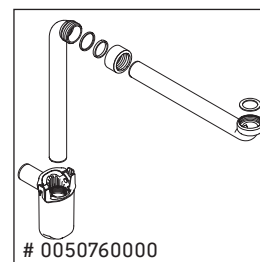

XSquare

XS 4185

Montageanleitung

Verwendungshinweise

Die Badmöbelserie entspricht den gültigen Normen und Richtlinien zum Zeitpunkt der Auslieferung und ist für den Einsatz in Bädern konzipiert. Eine direkte Benetzung mit Wasser z. B. beim Duschen ist zu vermeiden.