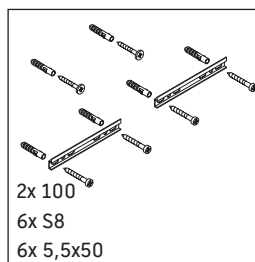

XSquare

XS 4185

Montageanleitung

Verwendungshinweise

Die Badmöbelserie entspricht den gültigen Normen und Richtlinien zum Zeitpunkt der Auslieferung und ist für den Einsatz in Bädern konzipiert. Eine direkte Benetzung mit Wasser z. B. beim Duschen ist zu vermeiden.