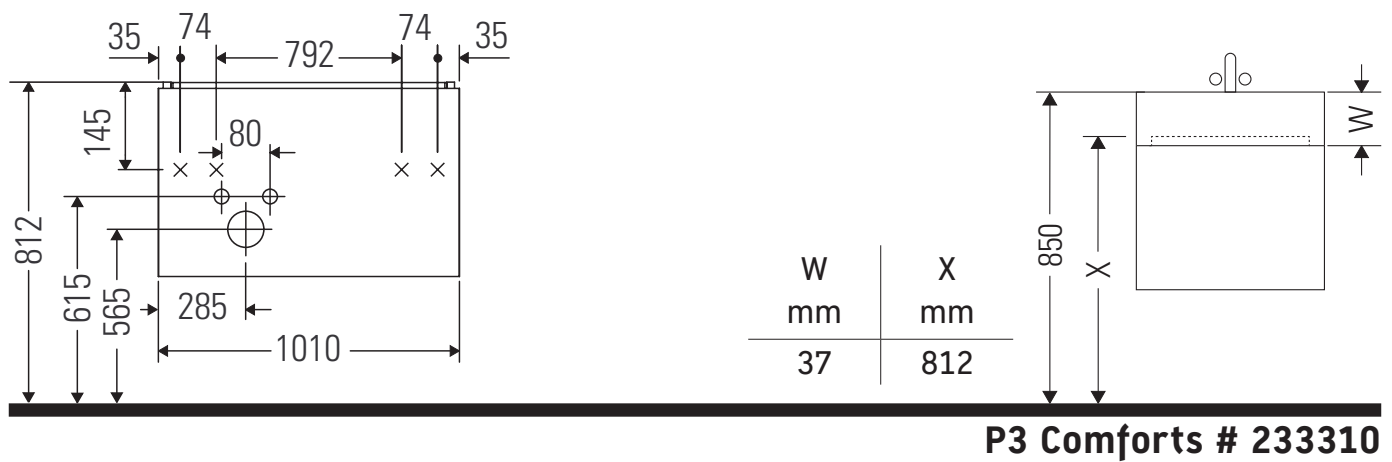

XSquare

XS 4185

Montageanleitung

Verwendungshinweise

Die Badmöbelserie entspricht den gültigen Normen und Richtlinien zum Zeitpunkt der Auslieferung und ist für den Einsatz in Bädern konzipiert. Eine direkte Benetzung mit Wasser z. B. beim Duschen ist zu vermeiden.