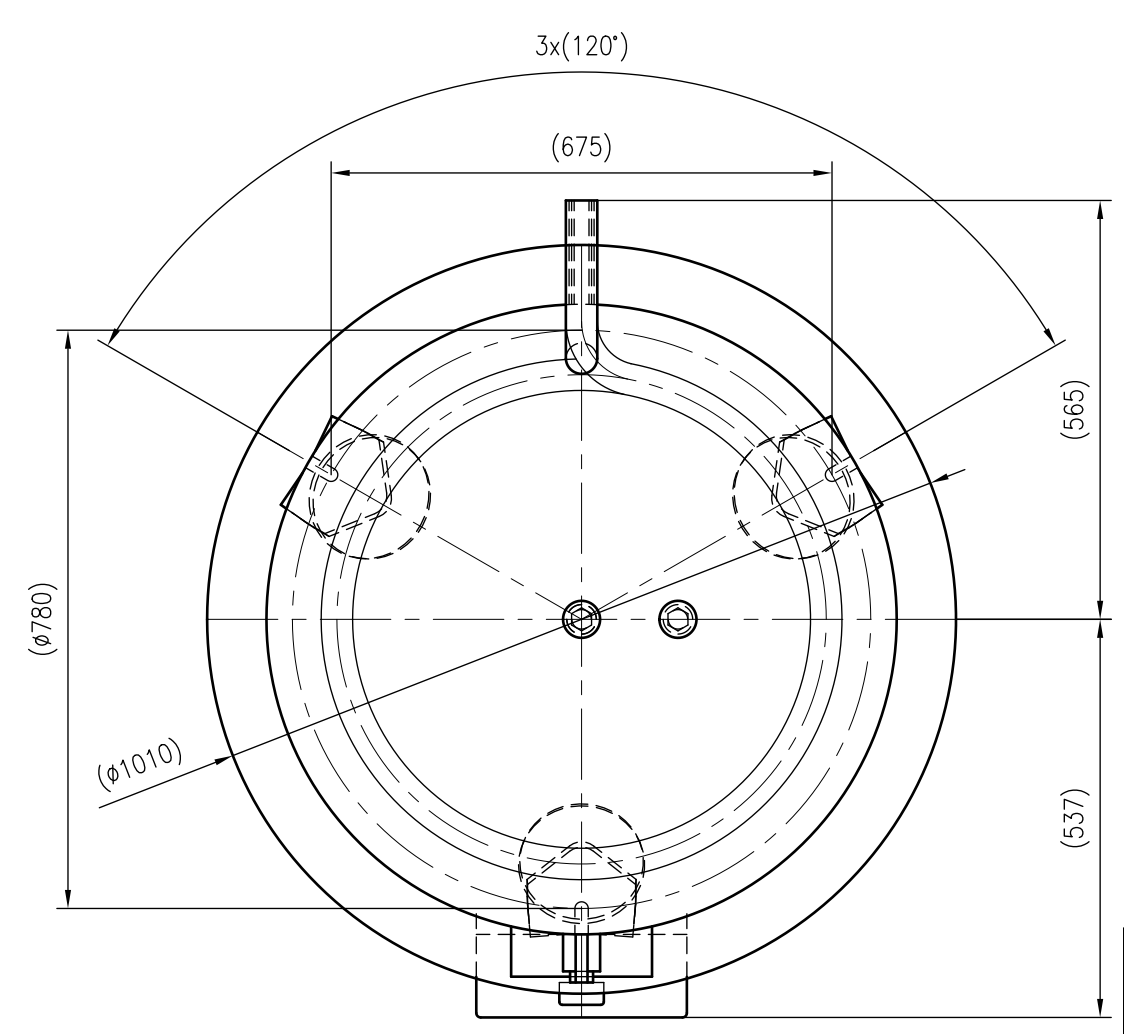

Side view

Front view

Isometric view

Top view

Unterliegt nicht dem Änderungsdienst/ Not subject to change management		Maßstab/ Scale: 1:10	Format/ Size: A2
Revision 23.08.2016	Storatherm Aqua Solar AF 1000 2_C white – 7849400		