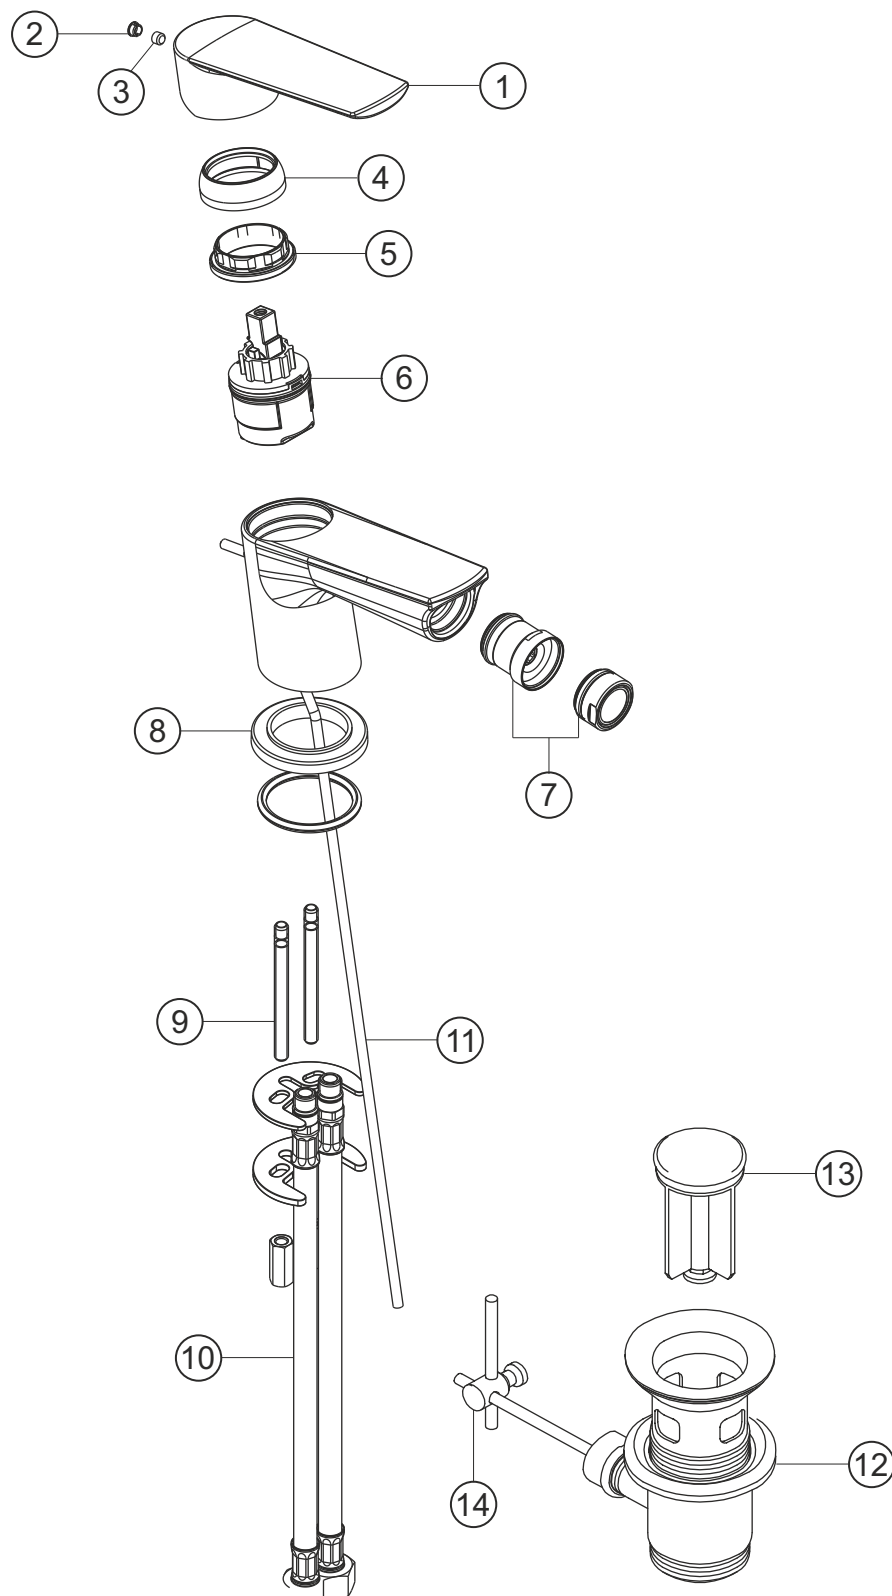

VENTURA
Bidet-Einlochbatterie
chrom
51.100360.1.01

herzbach

VENTURA

Bidet-Einlochbatterie

chrom

51.100360.1.01

Ersatzteilliste

| Pos. | Beschreibung | Art.-Nr. | Preisgruppe | VE |
|------|-----------------------------|----------------|-------------|----|
| 1 | Griffhebel | 80.433000.1.01 | 7 | 1 |
| 2 | Griffstopfen | 80.138100.1.01 | 2 | 1 |
| 3 | Inbusschraube | 80.138122.1.09 | 1 | 1 |
| 4 | Glockenkappe | 80.526000.1.01 | 5 | 1 |
| 5 | Konerring | 80.505000.1.09 | 5 | 1 |
| 6 | Kartusche | 80.191700.1.09 | 7 | 1 |
| 7 | Perlator | 80.060100.1.01 | 5 | 1 |
| 8 | Zierring | 80.262700.1.01 | 5 | 1 |
| 9 | Befestigungssatz | 80.589100.1.09 | 3 | 1 |
| 10 | Flexibler Anschlussschlauch | 80.701900.1.09 | 5 | 1 |
| 11 | Zugstange | 80.171700.1.01 | 6 | 1 |
| 12 | Ablaufgarnitur | 80.031800.1.01 | 6 | 1 |
| 13 | Ablaufstopfen | 80.200800.1.01 | 4 | 1 |
| 14 | Excentergelenk | 80.060200.1.01 | 2 | 1 |