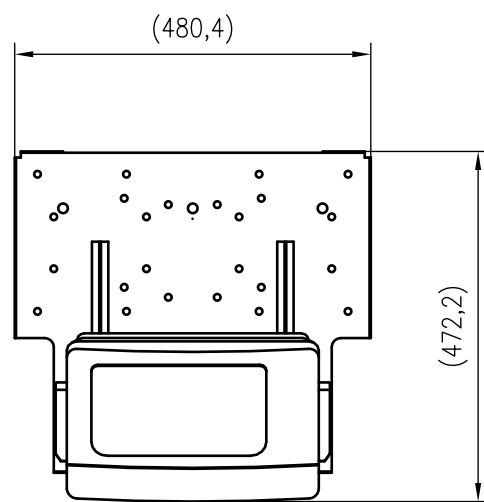

Side view

Front view

Isometric view

Top view

Unterliegt nicht dem Änderungsdienst/ Not subject to change management		Maßstab/ Scale: 1:10	Format/ Size: A3
Revision 12.10.2018	Reflexomat Control unit without compressor – 8881105		