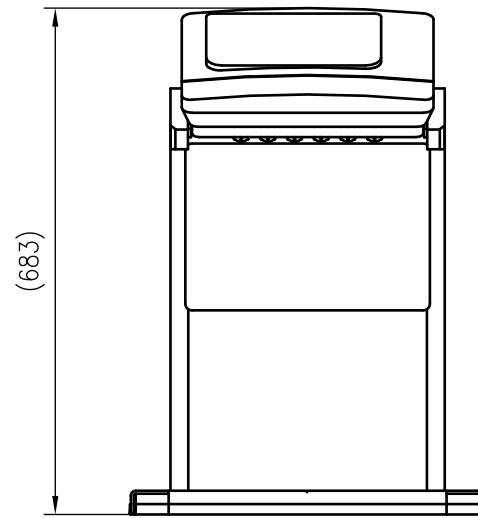

Side view

Front view

Isometric view

Top view

Unterliegt nicht dem Änderungsdienst/ Not subject to change management		Maßstab/ Scale: 1:10	Format/ Size: A3
Revision 12.10.2018	Reflexomat Control unit without compressor – 8881105		