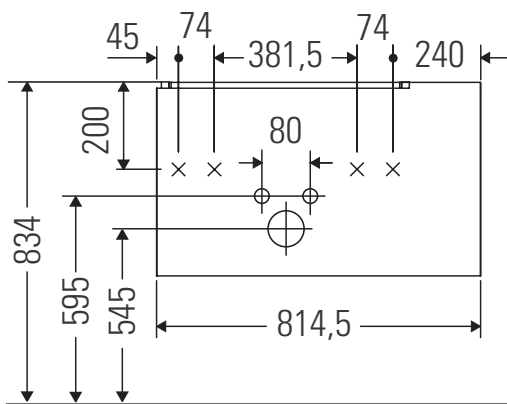

L-Cube

LC 6191

Montageanleitung

W mm	X mm
17	834

ME by Starck # 234583

Verwendungshinweise

Die Badmöbelserie entspricht den gültigen Normen und Richtlinien zum Zeitpunkt der Auslieferung und ist für den Einsatz in Bädern konzipiert. Eine direkte Benetzung mit Wasser z. B. beim Duschen ist zu vermeiden.