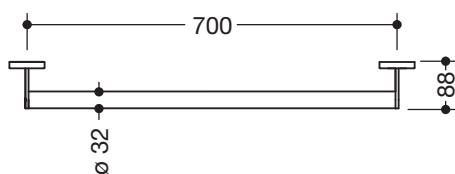

### Haltegriff 900.36.00460

- gerade Stange mit zur Wand ausgeführten Stützen und Rosetten
- Achsmaß 700 mm, 88 mm tief
- Stangendurchmesser 32 mm, Rohrstärke 2 mm, Rosettendurchmesser 70 mm
- aus hochwertigem Edelstahl, pulverbeschichtet in den HEWI Farben DX (Weiß tiefmatt), DC (Schwarz tiefmatt), AY (Hellgrau Perlglimmer tiefmatt) und SC (Dunkelgrau Perlglimmer tiefmatt)
- inklusive korrosionsfreiem und geprüfem HEWI Befestigungsmaterial zur Wandmontage sowie Dichtband zur Abdichtung der Bohrpunkte
- geeignet für alle HEWI Einhängesitze

### Abmessungen in mm