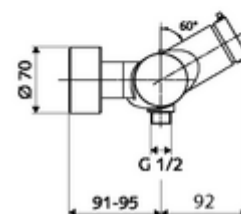

Artikelnummer: 01 616 06 99

Aufputz-Duscharmatur VITUS VD-SC-M / u Mischwasser

Manuelle Auslösung mit automatischem Schließvorgang. Einfache Laufzeiteinstellung. Duschanschluss unten.

Lieferumfang

- Selbstschluss-Aufputz-Duscharmatur
 - Selbstschlussknopf SC-M
 - Selbstschlusskartusche SC II mit Heißwasserbegrenzung
 - Ventil (mechanisch) zur Durchführung einer thermischen Desinfektion (gemäß DVGW Arbeitsblatt W 551)
 - 2 Rückflussverhinderer RV (EN 1717: EB)
- 2 S-Anschlüsse und Rosetten (tiefeinstellbar)

Technische Daten

- Laufzeit: 5 - 30 s einstellbar
- Max. Betriebstemperatur: 70 °C (80 °C für thermische Desinfektion)
- Werkstoff: Gehäuse Messing konform TrinkwV
- Oberfläche: chrom
- Anschluss: 2x DN 15 G 1/2 AG
- Abgang: DN 15 G 1/2 AG (unten)
- Zertifikate: PA-IX 38241/IB, Belgaqua
- Geräuschkategorie: I
- Durchflussklasse: B

Lieferdaten

- Gewicht: 3,80 kg/Stück
- Verpackungseinheit: 1

Empfohlene zugehörige Artikel

S-Anschlussset mit Vorabsperrung	Artikelnr.: 23 775 00 99	
Brausegarnitur 900	Artikelnr.: 29 207 06 99	oder
Brausegarnitur 680	Artikelnr.: 29 208 06 99	oder
Durchflussbegrenzer LEED	Artikelnr.: 29 239 00 99	oder
Durchflussbegrenzer BREEAM	Artikelnr.: 29 240 00 99	oder