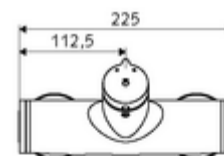

Artikelnummer: 01 616 06 99

Aufputz-Duscharmatur VITUS VD-SC-M / u Mischwasser

Manuelle Auslösung mit automatischem Schließvorgang. Einfache Laufzeiteinstellung. Duschanschluss unten.

Lieferumfang

- Selbstschluss-Aufputz-Duscharmatur
 - Selbstschlussknopf SC-M
 - Selbstschlusskartusche SC II mit Heißwasserbegrenzung
 - Ventil (mechanisch) zur Durchführung einer thermischen Desinfektion (gemäß DVGW Arbeitsblatt W 551)
 - 2 Rückflussverhinderer RV (EN 1717: EB)
- 2 S-Anschlüsse und Rosetten (tiefeinstellbar)

Technische Daten

- Laufzeit: 5 - 30 s einstellbar
- Max. Betriebstemperatur: 70 °C (80 °C für thermische Desinfektion)
- Werkstoff: Gehäuse Messing konform TrinkwV
- Oberfläche: chrom
- Anschluss: 2x DN 15 G 1/2 AG
- Abgang: DN 15 G 1/2 AG (unten)
- Zertifikate: PA-IX 38241/IB, Belgaqua
- Geräuschkategorie: I
- Durchflussklasse: B

Lieferdaten

- Gewicht: 3,80 kg/Stück
- Verpackungseinheit: 1

Empfohlene zugehörige Artikel

S-Anschlussset mit Vorabsperrung	Artikelnr.: 23 775 00 99	
Brausegarnitur 900	Artikelnr.: 29 207 06 99	oder
Brausegarnitur 680	Artikelnr.: 29 208 06 99	oder
Durchflussbegrenzer LEED	Artikelnr.: 29 239 00 99	oder
Durchflussbegrenzer BREEAM	Artikelnr.: 29 240 00 99	oder