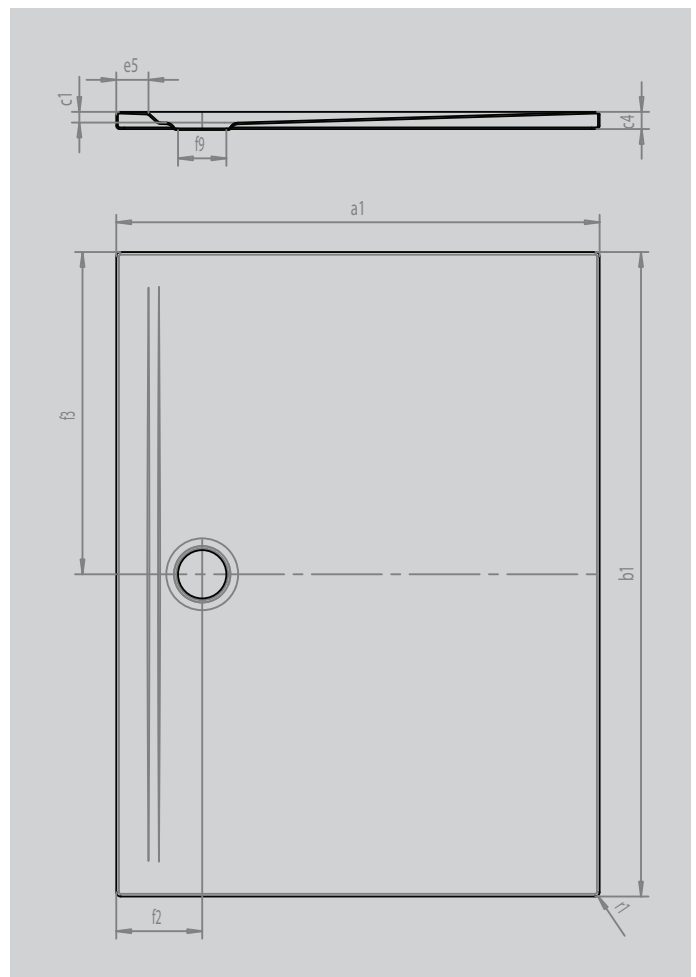

SUPERPLAN ZERO

- von drei Seiten schwellenlos begehbar
- besonders wandnaher Ablauf und gleichmäßiges Gefälle für eine durchgehend ebene Standfläche
- großzügige Gestaltung, nahtlose Übergänge für kleine und große Bäder
- klare Kanten und spitze Eckradien für minimale Fugen und eine einheitliche Optik
- geringe Aufbauhöhe für leichten, bodenebenen Einbau – auch bei Großformaten

Abbildung ähnlich

SECURE⁺

Modell		1512
Äußere Länge	a_1	700 mm
Äußere Breite	b_1	800 mm
Tiefe Innen	c_1	20 mm
Randhöhe	c_4	32 mm
Randbreite	e_5	60 mm
Durchmesser Ablaufloch	f_9	Ø 90 mm
Äußerer Radius	r_1	8 mm
Nettogewicht		14 kg
SECURE PLUS		Vollflächig