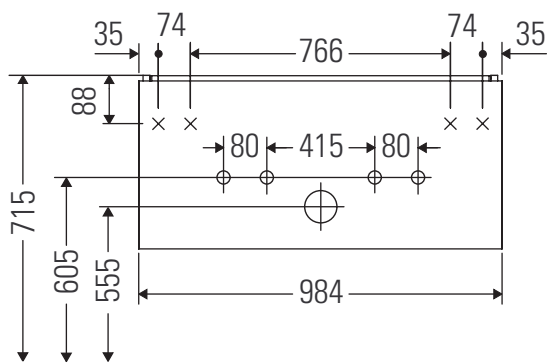

XSquare

XS 4196

Montageanleitung

Vero Air # 235010

Verwendungshinweise

Die Badmöbelserie entspricht den gültigen Normen und Richtlinien zum Zeitpunkt der Auslieferung und ist für den Einsatz in Bädern konzipiert. Eine direkte Benetzung mit Wasser z. B. beim Duschen ist zu vermeiden.