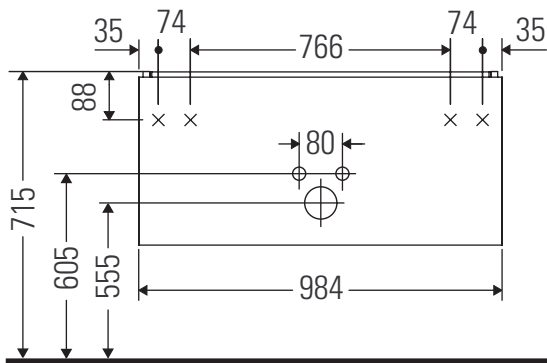

XSquare

XS 4196

Montageanleitung

Vero Air # 235010

Verwendungshinweise

Die Badmöbelserie entspricht den gültigen Normen und Richtlinien zum Zeitpunkt der Auslieferung und ist für den Einsatz in Bädern konzipiert. Eine direkte Benetzung mit Wasser z. B. beim Duschen ist zu vermeiden.