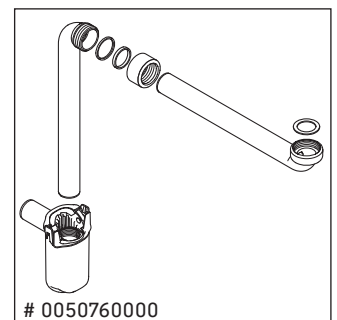

XSquare

XS 4196

Montageanleitung

Vero Air # 235010

Verwendungshinweise

Die Badmöbelserie entspricht den gültigen Normen und Richtlinien zum Zeitpunkt der Auslieferung und ist für den Einsatz in Bädern konzipiert. Eine direkte Benetzung mit Wasser z. B. beim Duschen ist zu vermeiden.