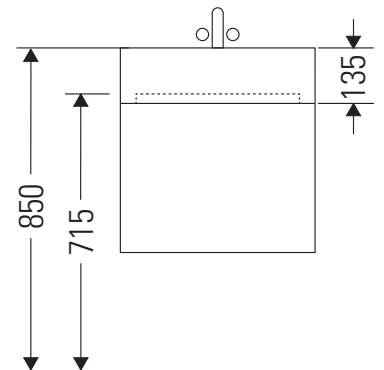

XSquare

XS 4196

Montageanleitung

Vero Air # 235010

Verwendungshinweise

Die Badmöbelserie entspricht den gültigen Normen und Richtlinien zum Zeitpunkt der Auslieferung und ist für den Einsatz in Bädern konzipiert. Eine direkte Benetzung mit Wasser z. B. beim Duschen ist zu vermeiden.