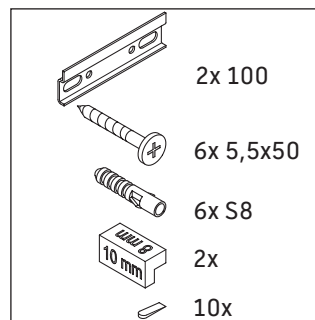

XSquare

XS 4196

Montageanleitung

Vero Air # 235010

Verwendungshinweise

Die Badmöbelserie entspricht den gültigen Normen und Richtlinien zum Zeitpunkt der Auslieferung und ist für den Einsatz in Bädern konzipiert. Eine direkte Benetzung mit Wasser z. B. beim Duschen ist zu vermeiden.