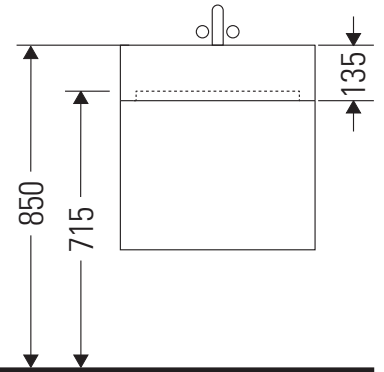

XSquare

XS 4196

Montageanleitung

Vero Air # 235010

Verwendungshinweise

Die Badmöbelserie entspricht den gültigen Normen und Richtlinien zum Zeitpunkt der Auslieferung und ist für den Einsatz in Bädern konzipiert. Eine direkte Benetzung mit Wasser z. B. beim Duschen ist zu vermeiden.