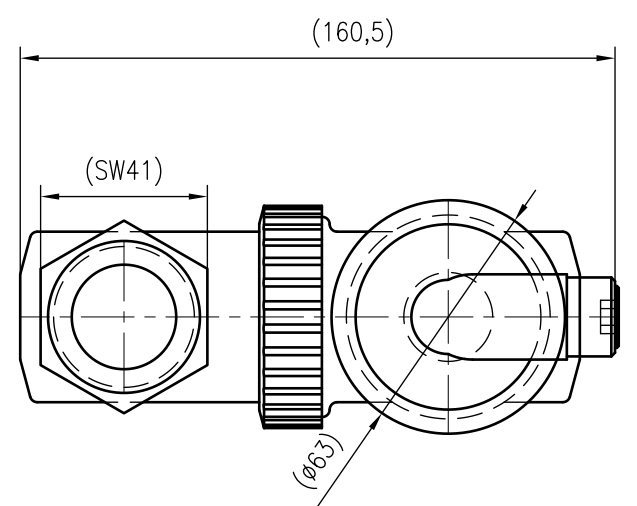

Side view

Front view

Isometric view

Top view

Unterliegt nicht dem Änderungsdienst/ Not subject to change management		Maßstab/ Scale: 1:2	Format/ Size: A3
Revision 14.06.2019	Exvoid AT28 – 9257210		