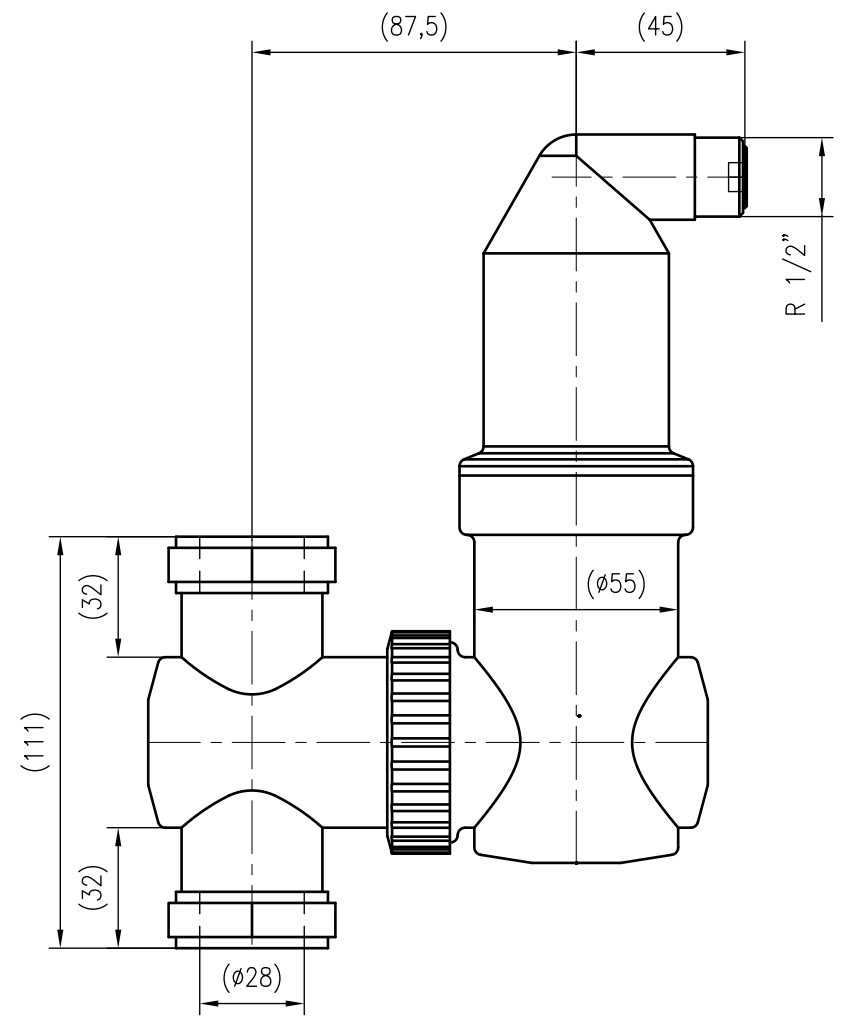

Side view

Front view

Isometric view

Top view

Unterliegt nicht dem Änderungsdienst/ Not subject to change management		Maßstab/ Scale: 1:2	Format/ Size: A3
Revision 14.06.2019	Exvoid AT28 – 9257210		