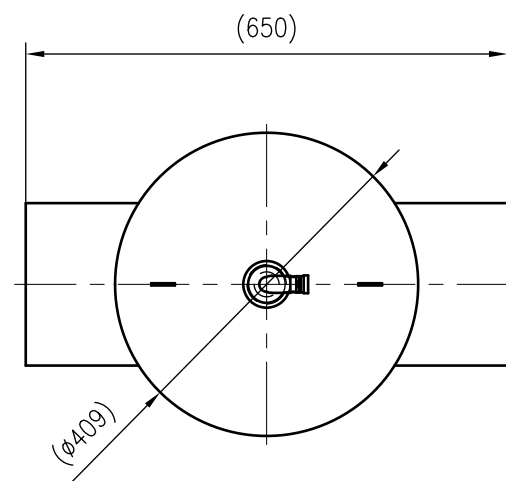

Side view

Front view

Isometric view

Top view

Unterliegt nicht dem Änderungsdienst/ Not subject to change management		Maßstab/ Scale: 1:10	Format/ Size: A3
Revision 23.05.2016	Exvoid A219.1 – 8251160		