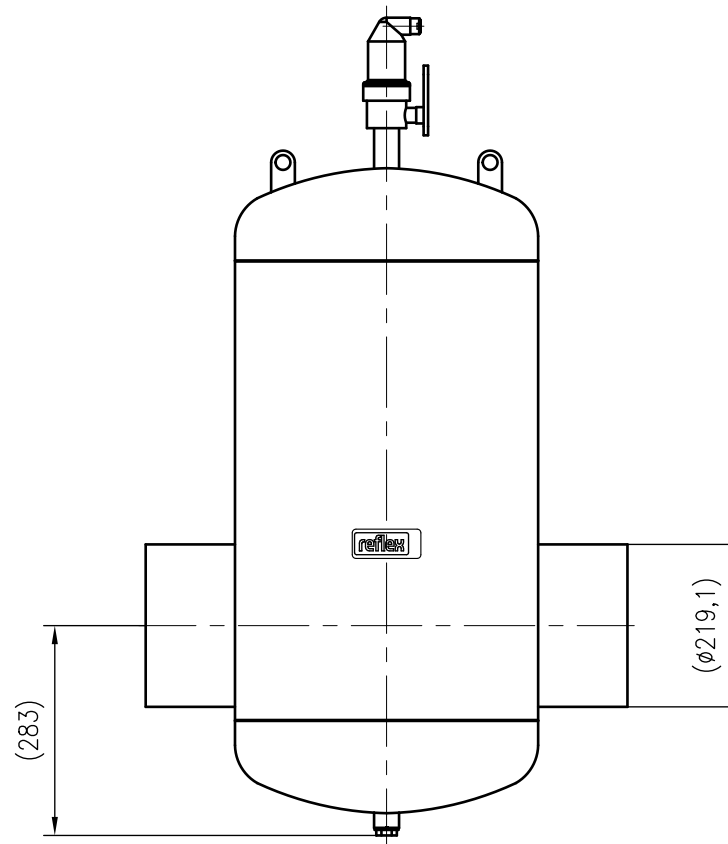

Side view

Front view

Isometric view

Top view

Unterliegt nicht dem Änderungsdienst/ Not subject to change management		Maßstab/ Scale: 1:10	Format/ Size: A3
Revision 23.05.2016	Exvoid A219.1 – 8251160		