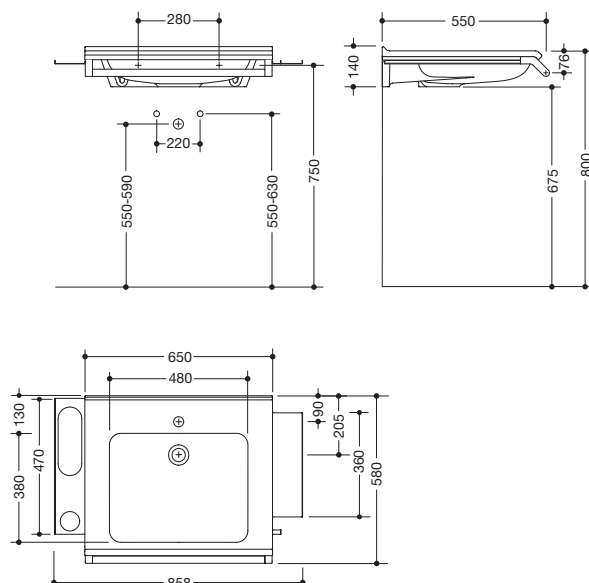

Abmessungen in mm

Oberflächen/Farben

DX	DC	AY	SC

Technische Änderungen vorbehalten, 26.03.2021

HEWI Heinrich Wilke GmbH
Postfach 1260
D-34442 Bad Arolsen

Telefon: +49 5691 82-0
Telefax: +49 5691 82-319

info@hewi.de
www.hewi.com