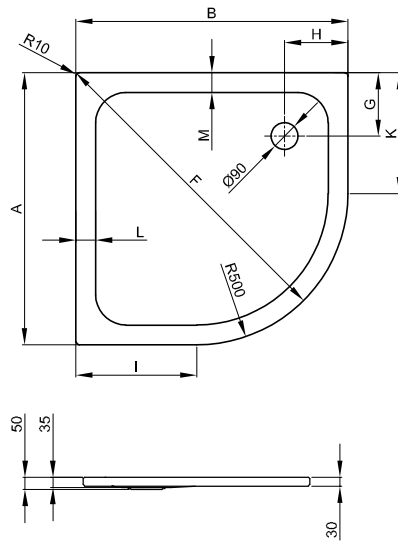

BetteCorner 35 mm, gleichschenkelig

Lieferumfang

Inklusive schallreduzierender Antidröhn-Matten.

Abmessung

Bestell-Nr.	Maße in mm	A	B	F	G	H	I	K	L	M
5399	800 x 800 x 35	800	800	924	210	210	300	300	65	65
5429	900 x 900 x 35	900	900	1066	210	210	400	400	65	65
5459	1000 x 1000 x 35	1000	1000	1207	210	210	500	500	65	65