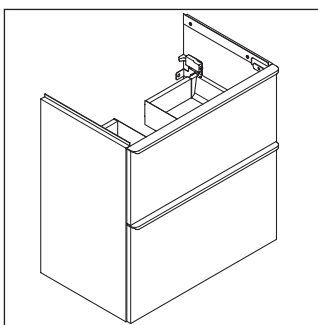

D-Neo

DE 4369

Montageanleitung

ME by Starck # 234283

Verwendungshinweise

Die Badmöbelserie entspricht den gültigen Normen und Richtlinien zum Zeitpunkt der Auslieferung und ist für den Einsatz in Bädern konzipiert. Eine direkte Benetzung mit Wasser z. B. beim Duschen ist zu vermeiden.