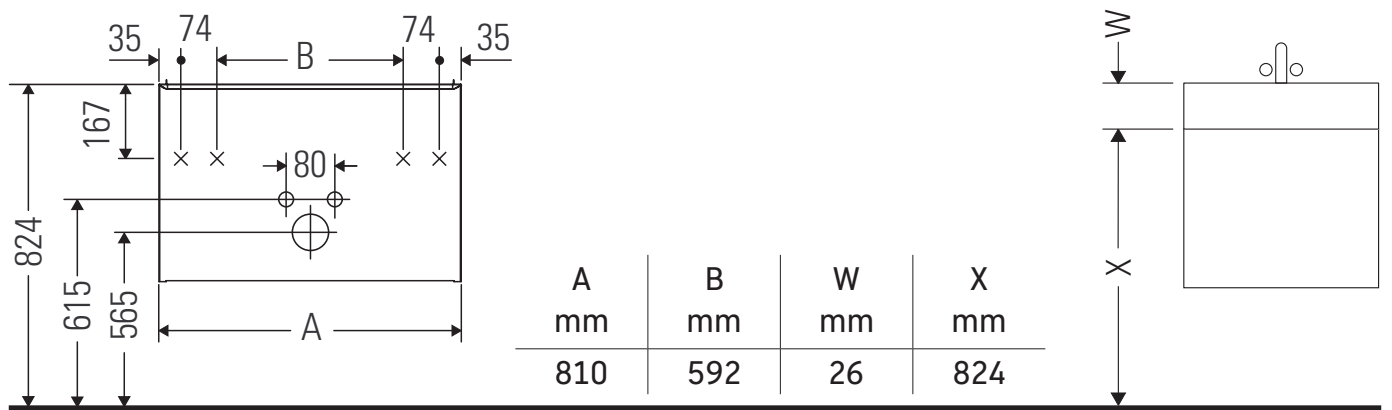

D-Neo

DE 4369

Montageanleitung

ME by Starck # 234283

Verwendungshinweise

Die Badmöbelserie entspricht den gültigen Normen und Richtlinien zum Zeitpunkt der Auslieferung und ist für den Einsatz in Bädern konzipiert. Eine direkte Benetzung mit Wasser z. B. beim Duschen ist zu vermeiden.