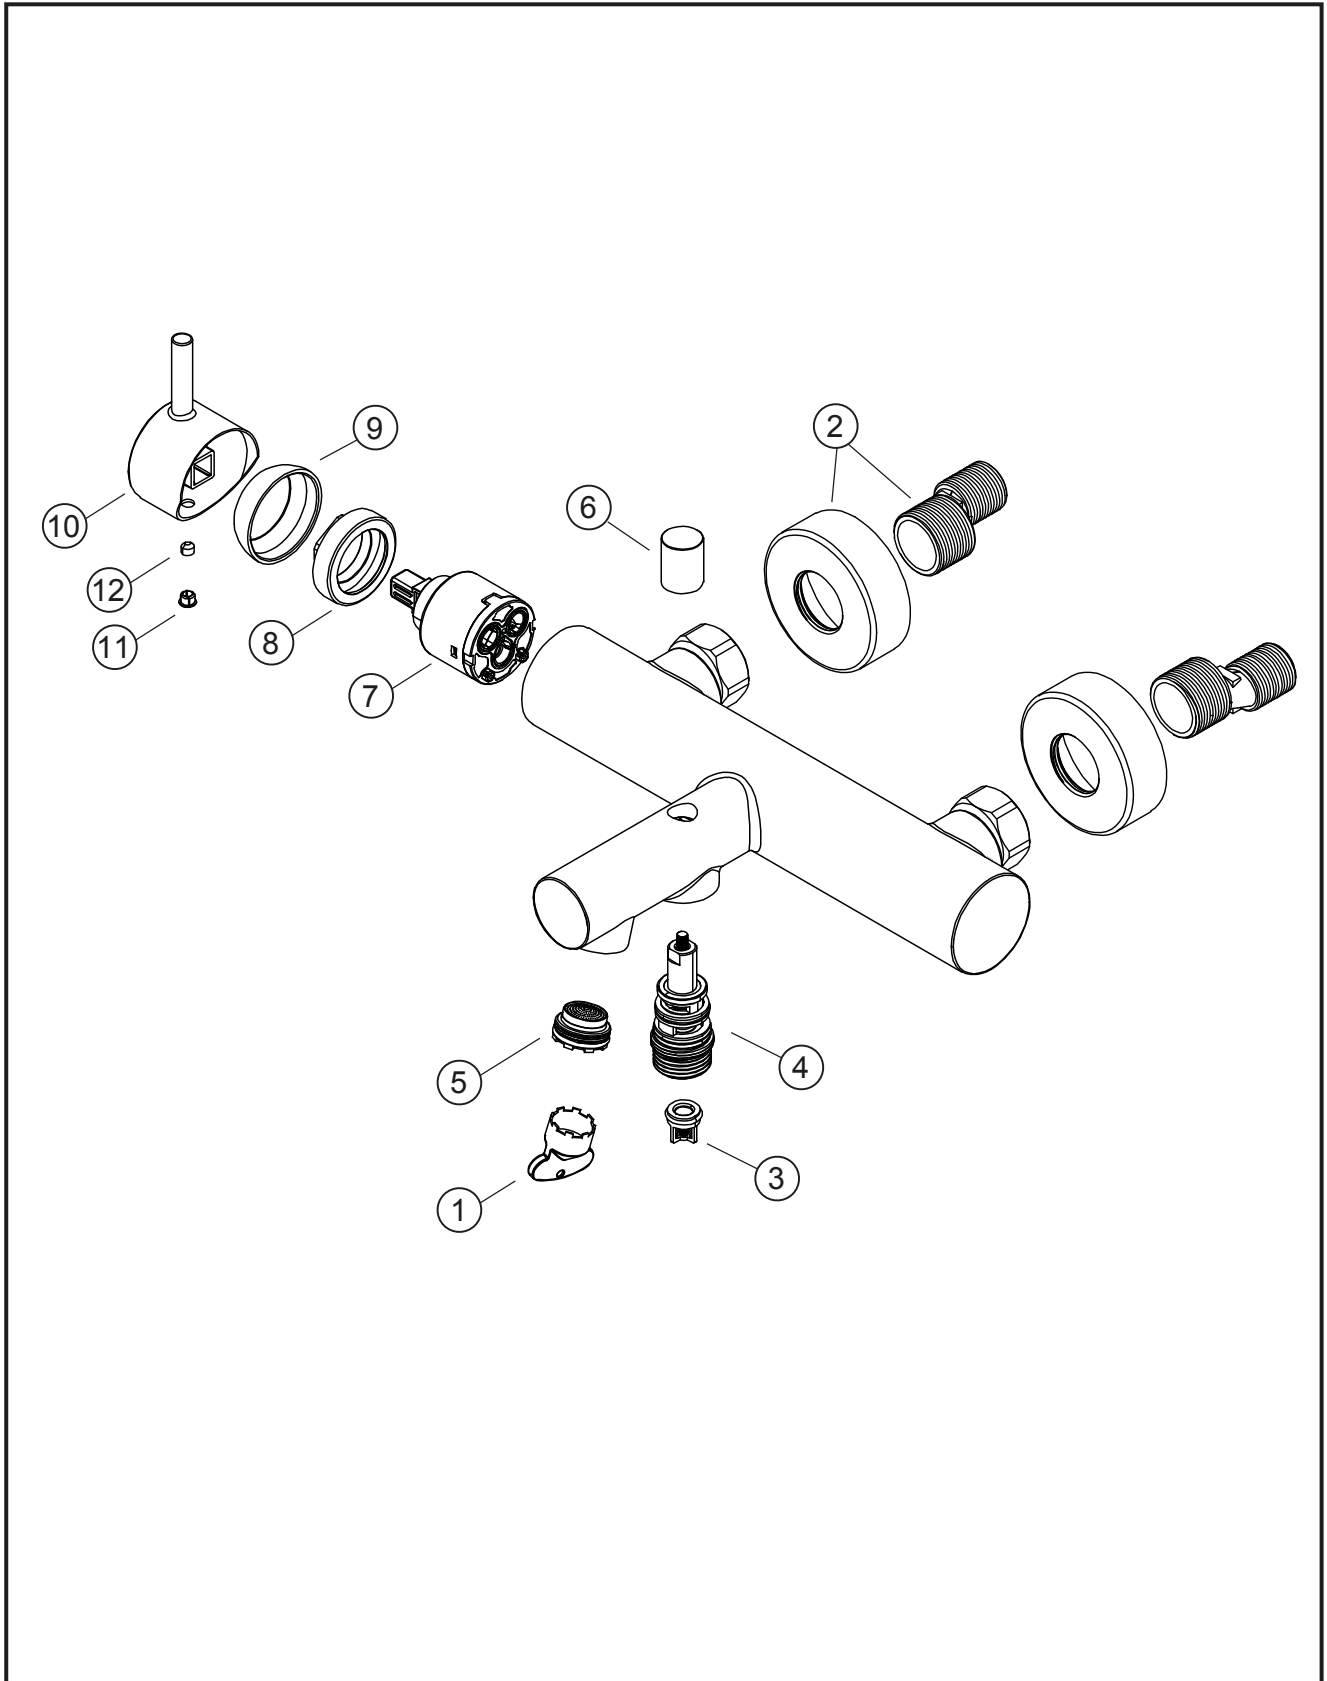

**SIRO**

**Wannenfüll- und Brausebatterie Aufputz**

schwarz matt

30.120215.1.12

**SIRO**

**Wannenfüll- und Brausebatterie Aufputz**

schwarz matt

**30.120215.1.12**

**Ersatzteilliste**

| <b>Pos.</b> | <b>Beschreibung</b>                    | <b>Art.-Nr.</b> | <b>Preisgruppe</b> | <b>VE</b> |
|-------------|--|-----------------|--------------------|-----------|
| 1           | Perlatorschlüssel für Cache 24x1       | 80.365840.1.09  | 2                  | 1         |
| 2           | S-Anschluss mit Rosette                | 80.301123.1.12  | 9                  | 1         |
| 3           | Rückflussverhinderer für Wanne Aufputz | 80.361211.1.09  | 3                  | 1         |
| 4           | Umsteller ohne Zugknopf                | 80.360691.1.09  | 8                  | 1         |
| 5           | Perlator für Wanne Cache M24x1         | 80.365620.1.09  | 6                  | 1         |
| 6           | Zugknopf für Umsteller Aufputz         | 80.364396.1.12  | 4                  | 1         |
| 7           | Keramik-Kartusche 35mm                 | 80.361957.1.09  | 8                  | 1         |
| 8           | Konerring für Kartusche                | 80.365022.1.09  | 3                  | 1         |
| 9           | Glockenkappe für Wanne und AP          | 80.367695.1.12  | 5                  | 1         |
| 10          | Hebel ohne Inbus/Abdeckung             | 80.304526.1.12  | 9                  | 1         |
| 11          | Plakette für Hebel                     | 80.361380.1.12  | 2                  | 1         |
| 12          | Inbusschraube für Hebel M5x6 (flach)   | 80.301383.1.09  | 1                  | 1         |