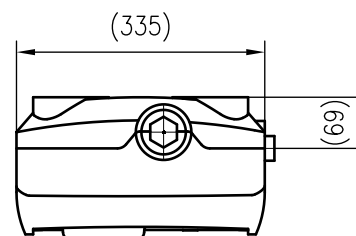

Side view

Front view

Isometric view

Top view

Unterliegt nicht dem Änderungsdienst/ Not subject to change management		Maßstab/ Scale: 1:10	Format/ Size: A3
Revision 13.02.2024	Reflex Hydroflow M – SST – 9583536		