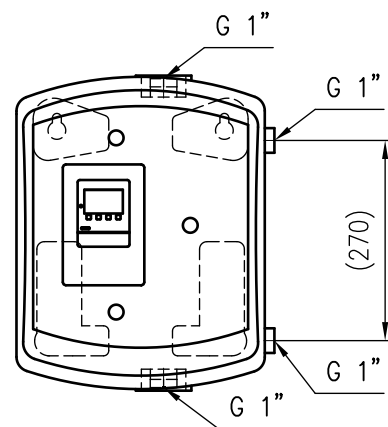

Side view

Front view

Isometric view

Top view

Unterliegt nicht dem Änderungsdienst/ Not subject to change management		Maßstab/ Scale: 1:10	Format/ Size: A3
Revision 13.02.2024	Reflex Hydroflow M – SST – 9583536		