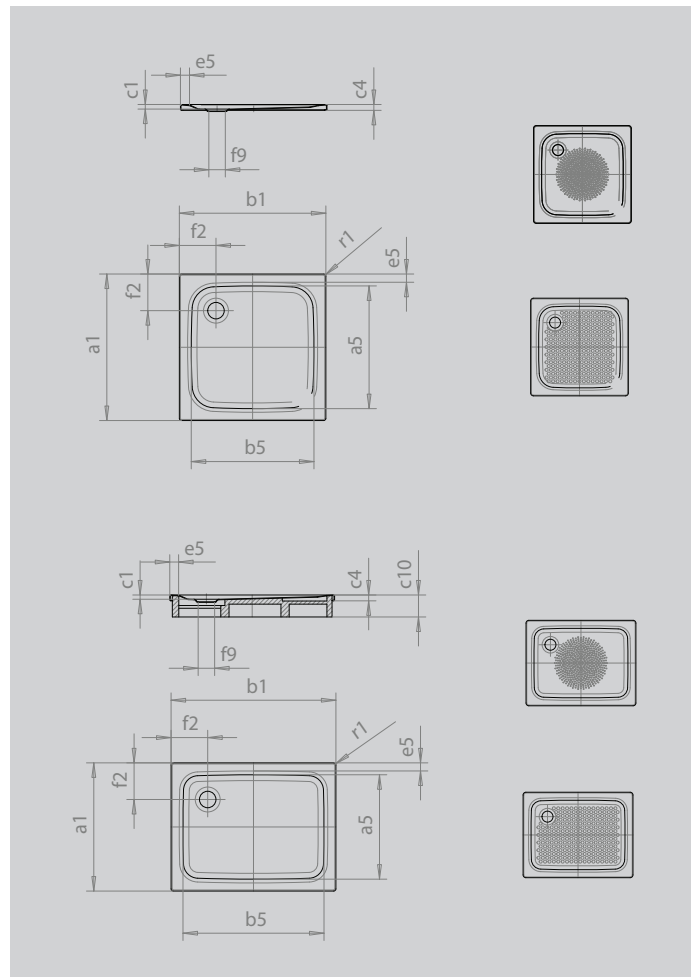

SUPERPLAN

- exklusives, elegantes Design
- aus KALDEWEI Stahl-Emaille
- Ablaufdeckel nahezu bündig in die Duschrfläche integriert (nur in Kombination mit den Ablaufgamituren KA 90)

Abbildung ähnlich

SECURE⁺

Modell			386
Äußere Länge	a_1		800 mm
Innere Länge	a_5		690 mm
Äußere Breite	b_1		800 mm
Innere Breite	b_5		690 mm
Tiefe Innen	c_1		25 mm
Randhöhe	c_4		32 mm
Höhe mit Wannenträger	c_{10}		120 mm
Höhe mit Wannenträger extraflach	c_{16}		49 mm
Randbreite	e_{10}, e_5		50; 50 mm
Durchmesser Ablaufloch	f_9		Ø 90 mm
Abstand Wannrand bis Mitte Ablaufloch	f_2, f_3		200; 200 mm
Äußerer Radius	r_1		12 mm
Nettogewicht			18 kg
Antislip Durchmesser			Ø 435 mm
Vollantislip			586 x 565 mm
SECURE PLUS			Vollflächig