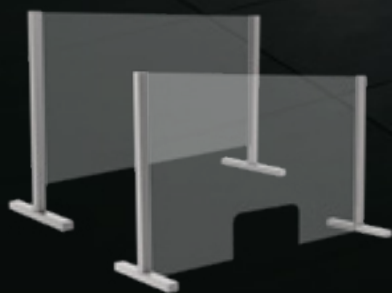

PALME BODYGUARD SCHUTZ-TRENNWÄNDE

SO SCHÖN KANN ABSTAND SEIN

**Schützen Sie Ihre Mitarbeiter und Kunden unaufdringlich,
ästhetisch und verlässlich.**

PALME BODYGUARD **TABLE TOP**

Mit BODYGUARD Schutz-Trennwänden aus dem Hause PALME bieten Sie Ihren Kunden, Patienten, Gästen und Mitarbeitern verlässliche und ästhetische Sicherheit in Empfangsbereichen. Wählen Sie zwischen mobilen und fix installierten Varianten für den temporären oder dauerhaften Schutz – und genießen Sie in jedem Fall den einzigartigen PALME Komfort.

PALME First Glass
Shower Comfort.

BODYGUARD Schutz-Trennwände – mit Abstand mehr Sicherheit

- Hochwertiges, zertifiziertes Einscheiben-Sicherheitsglas in bester Qualität, kratzbeständig und langlebig (BODYGUARD STATIC 8 mm, BODYGUARD TABLE TOP 4 mm und BODYGUARD FLOOR 4 mm)
- Einfachste Reinigung und Desinfektion dank PALM.isi-clean
- Profile in vielen PALME Farben, optional auch mit PALM.care, dem antibakteriellen Dauerschutz für Profil-Oberflächen in Alusilber oder Schneeweiß glänzend
- Ausgewählte Modelle innerhalb 72 h erhältlich
- Langlebige PALME Top-Qualität – 25 Jahre Garantie

PALME BODYGUARD TABLE TOP

TABLE TOP Schutz-Trennwände sind ideal für den flexiblen Einsatz zwischen Arbeitsplätzen oder auf einer Theke. Zum Selbstaufstellen in vorteilhaften Standardgrößen und individuellen Maßanfertigungen.

Standardgrößen (Breite x Höhe)
700 x 600 mm, 900 x 600 mm, 1100 x 600 mm
Maßanfertigungen auf Anfrage.

PALME BODYGUARD FLOOR

FLOOR Schutz-Trennwände können zwischen Tischen oder Stühlen am Boden platziert werden. Erhältlich im Standardmaß sowie in individuellen Größen – ganz nach den räumlichen Gegebenheiten.