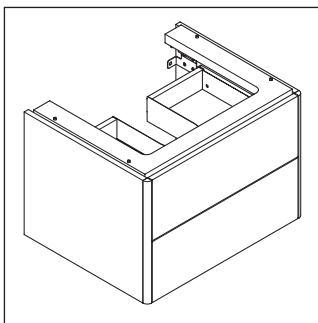

XSquare

XS 4161

Montageanleitung

Verwendungshinweise

Die Badmöbelserie entspricht den gültigen Normen und Richtlinien zum Zeitpunkt der Auslieferung und ist für den Einsatz in Bädern konzipiert. Eine direkte Benetzung mit Wasser z. B. beim Duschen ist zu vermeiden.