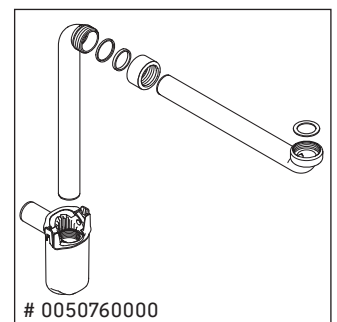

XSquare

XS 4161

Montageanleitung

Verwendungshinweise

Die Badmöbelserie entspricht den gültigen Normen und Richtlinien zum Zeitpunkt der Auslieferung und ist für den Einsatz in Bädern konzipiert. Eine direkte Benetzung mit Wasser z. B. beim Duschen ist zu vermeiden.

Order no. XS4161/18.02.1