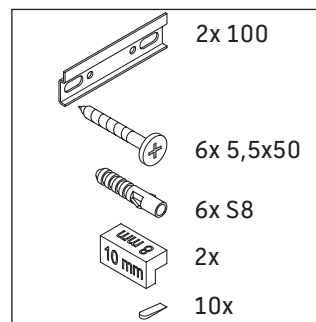

XSquare

XS 4161

Montageanleitung

Verwendungshinweise

Die Badmöbelserie entspricht den gültigen Normen und Richtlinien zum Zeitpunkt der Auslieferung und ist für den Einsatz in Bädern konzipiert. Eine direkte Benetzung mit Wasser z. B. beim Duschen ist zu vermeiden.