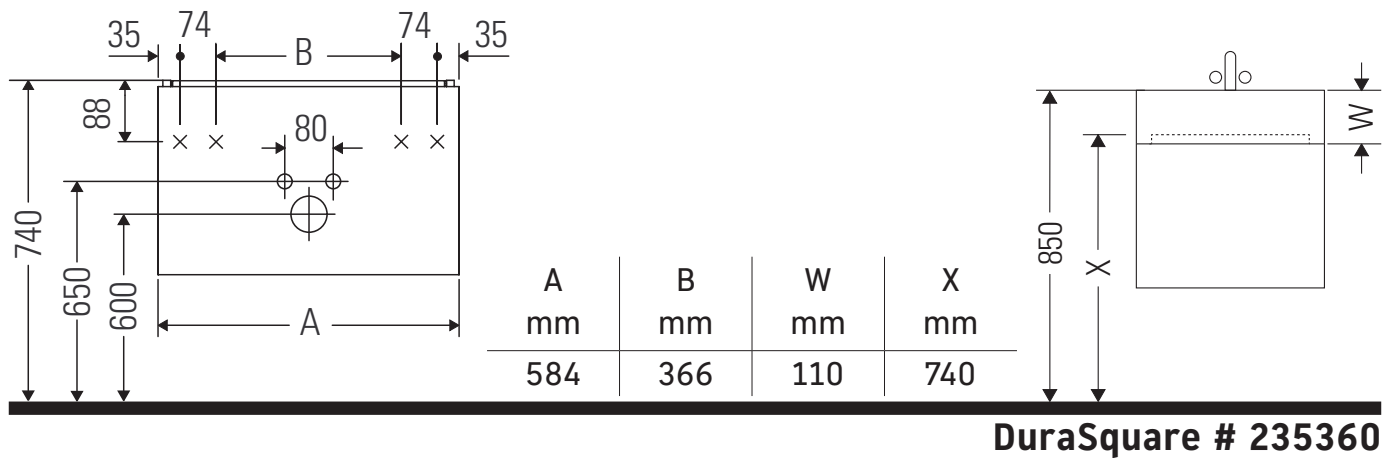

XSquare

XS 4161

Montageanleitung

Verwendungshinweise

Die Badmöbelserie entspricht den gültigen Normen und Richtlinien zum Zeitpunkt der Auslieferung und ist für den Einsatz in Bädern konzipiert. Eine direkte Benetzung mit Wasser z. B. beim Duschen ist zu vermeiden.