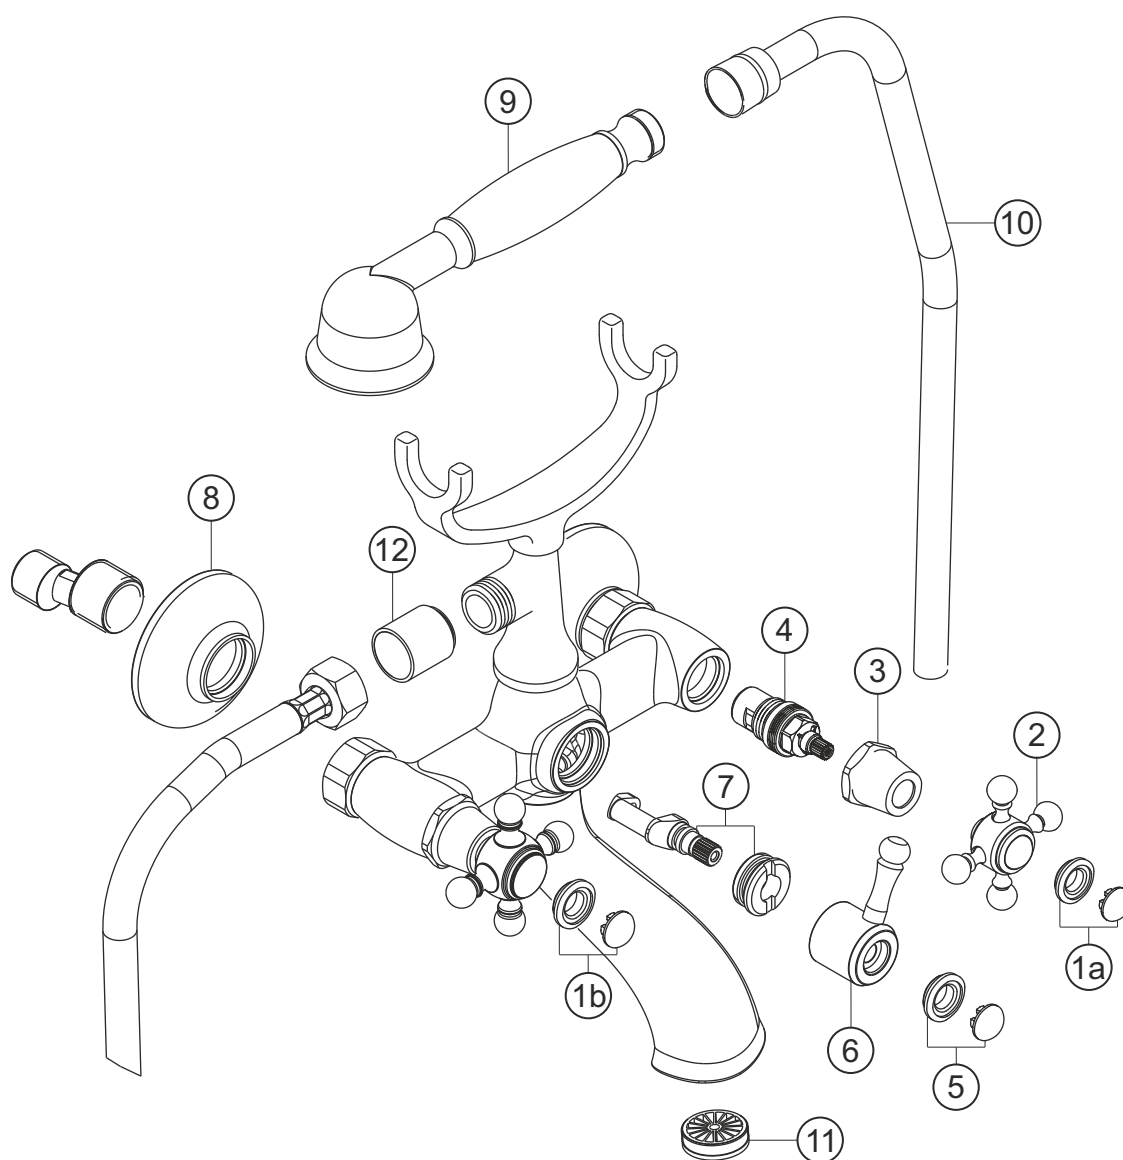

# ANAIS

## Wannenfüll- und Brausebatterie Aufputz

weiß-gold

32.400000.1.04

### Wannenfüll- und Brausebatterie Aufputz

weiß-gold

32.400000.1.04

### Ersatzteilliste

Pos.	Beschreibung	Art.-Nr.	Preisgruppe	VE
1a	Plakette mit Mutter froid	80.135700.2.03	4	1
1b	Plakette mit Mutter chaud	80.135700.1.03	4	1
2	Griff komplett	80.126300.1.04	8	1
3	Schraubhülse	80.130800.1.03	7	1
4	Innenoberteil	80.150300.1.09	6	1
5	Plakette mit Mutter Umsteller	80.135700.3.03	4	1
6	Griff Umsteller	80.400000.1.04	8	1
7	Umsteller **	80.400999.1.09	6	1
8	S-Anschluss mit Rosette	80.110300.1.07	6	1
9	Handbrause	11.042300.1.04	*	1
10	Brauseschlauch	11.035300.1.03	*	1
11	Strahlregler	80.055600.1.09	3	1
12	Rückflussverhinderer	80.120900.1.03	7	1