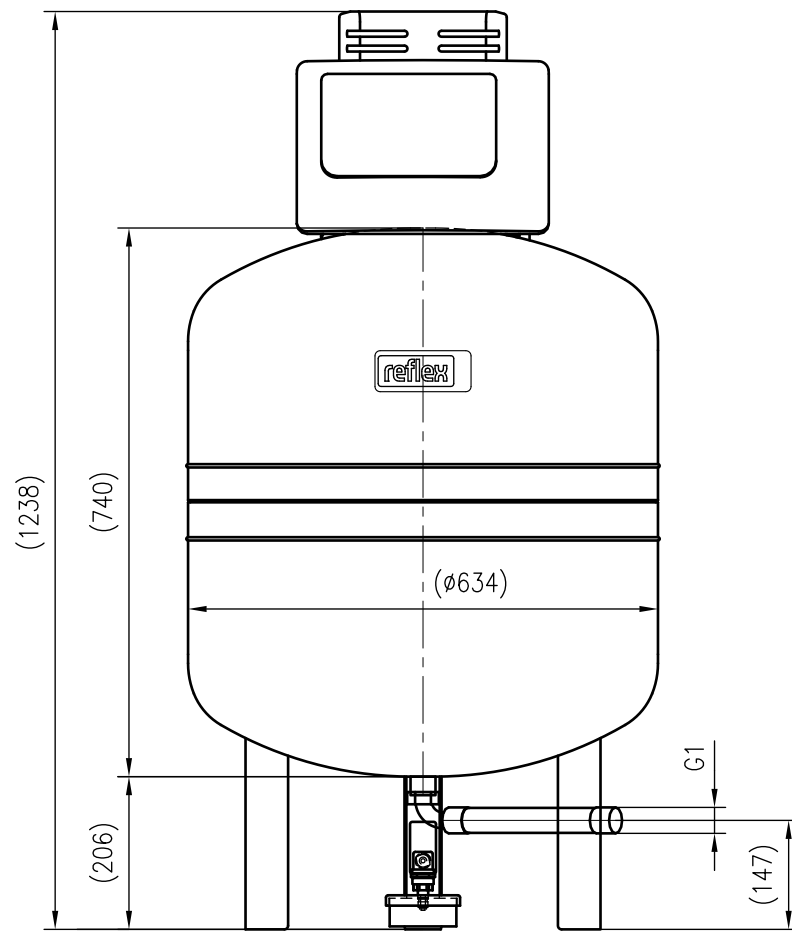

Side view

Front view

Isometric view

Top view

Unterliegt nicht dem Änderungsdienst/ Not subject to change management		Maßstab/ Scale: 1:10	Format/ Size: A3
Revision 24.07.2018	Reflexomat Silent Compact RSC200 6bar – 8800200		