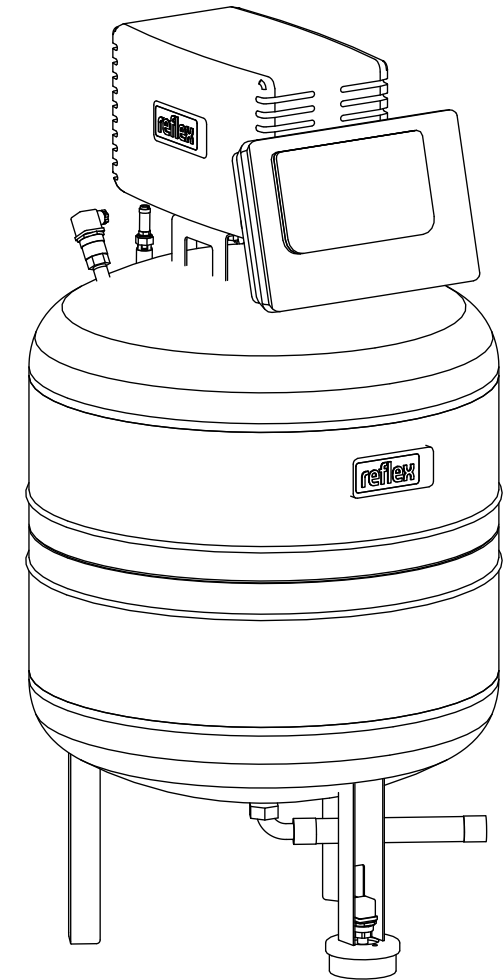

Side view

Front view

Isometric view

Top view

Unterliegt nicht dem Änderungsdienst/ Not subject to change management		Maßstab/ Scale: 1:10	Format/ Size: A3
Revision 24.07.2018	Reflexomat Silent Compact RSC200 6bar – 8800200		