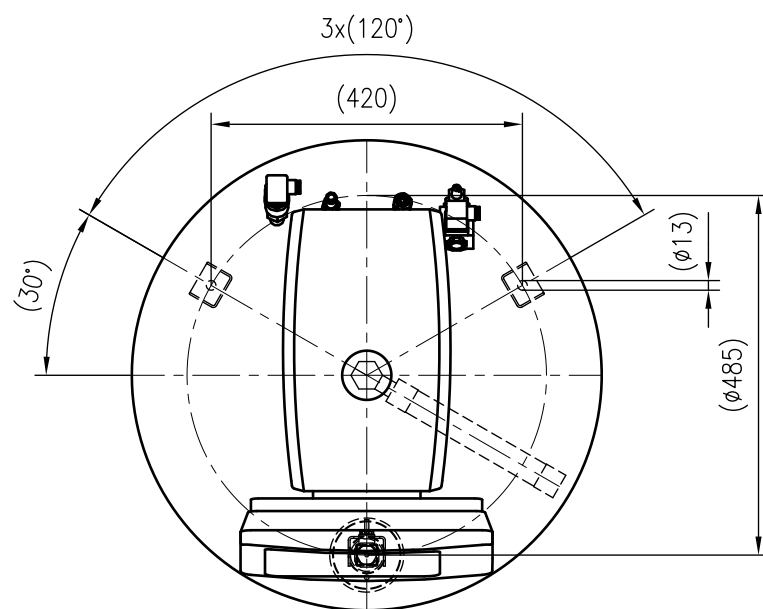

Side view

Front view

Isometric view

Top view

Unterliegt nicht dem Änderungsdienst/ Not subject to change management		Maßstab/ Scale: 1:10	Format/ Size: A3
Revision 24.07.2018	Reflexomat Silent Compact RSC200 6bar – 8800200		