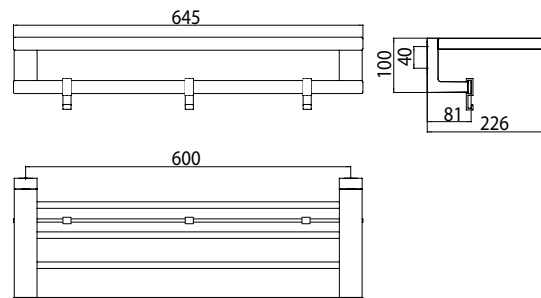

### Handtuchablage mit Badetuchhalter 600 mm chrom

Art.-Nr.0568 001 60

mit 3 abnehmbaren Haken, weiss