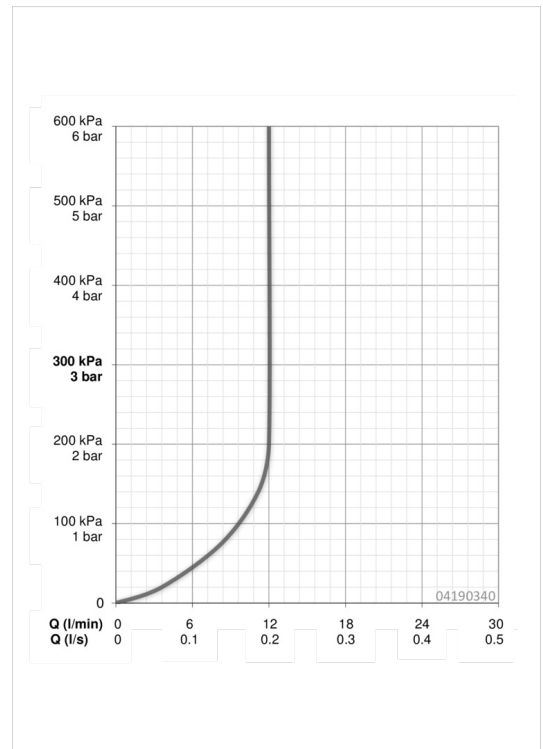

EAN: 4015474257498
static.hansa.com/04190340

- Dusche
- Deckenmontage
- Chrom
- Kopfbrause, Eco-Durchfluss, Schwenkbare Kugelgelenk, Anti-Kalk-Technik
- Regenstrahl - Gleichmäßiger und starker Wasserstrahl
- Außengewinde, Abdeckung(en)
- Verstärkte Ausführung, Kürzbar
- Squarewallrosette

Technische Daten

Durchflusseigenschaften

Durchfluss bei 3 bar (mit Durchflussregler) **12.0 l/min**

Technische Eigenschaften

DN-Größe (Nennmaß) **DN15**
Warmwasserversorgung **max. +65°C**
Arbeitsdruck **0.5-10 bar**
Anschlussgröße **G1/2**
Länge / Höhe **70 - 190 mm**

Vorschriften

Geräuschklasse **II (ISO 3822)**

Zulassungen und Deklarationen

ABP **P-IX 7258/IIA**