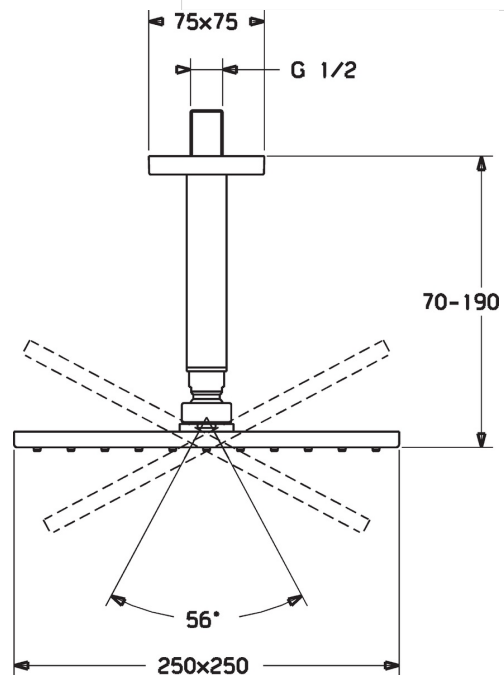

EAN: 4015474257498
static.hansa.com/04190340

- Dusche
- Deckenmontage
- Chrom
- Kopfbrause, Eco-Durchfluss, Schwenkbare Kugelgelenk, Anti-Kalk-Technik
- Regenstrahl - Gleichmäßiger und starker Wasserstrahl
- Außengewinde, Abdeckung(en)
- Verstärkte Ausführung, Kürzbar
- Squarewallrosette

Technische Daten

Durchflusseigenschaften

Durchfluss bei 3 bar (mit Durchflussregler) **12.0 l/min**

Technische Eigenschaften

DN-Größe (Nennmaß) **DN15**
 Warmwasserversorgung **max. +65°C**
 Arbeitsdruck **0.5-10 bar**
 Anschlussgröße **G1/2**
 Länge / Höhe **70 - 190 mm**

Vorschriften

Geräuschklasse **II (ISO 3822)**

Zulassungen und Deklarationen

ABP **P-IX 7258/IIA**

Ersatzteile

SP04190340

	Name	Art.-Nr.
1.1	Kopfbrause, 250x250 mm	59913875
1.4	Düsenplatte, 250x250 mm, (-2019)	59913876
1.6	Durchflussbegrenzer	59913753
1.7	Schraube	59913754
3.1	Deckplatte, 75x75 mm	59913326
3.2	O-Ring, d 26x2	59913423
5	Brausearm ohne Kopfbrause, G1/2xG1/2	59913877
8	Gewindenippel, G1/2, AF12	59912144