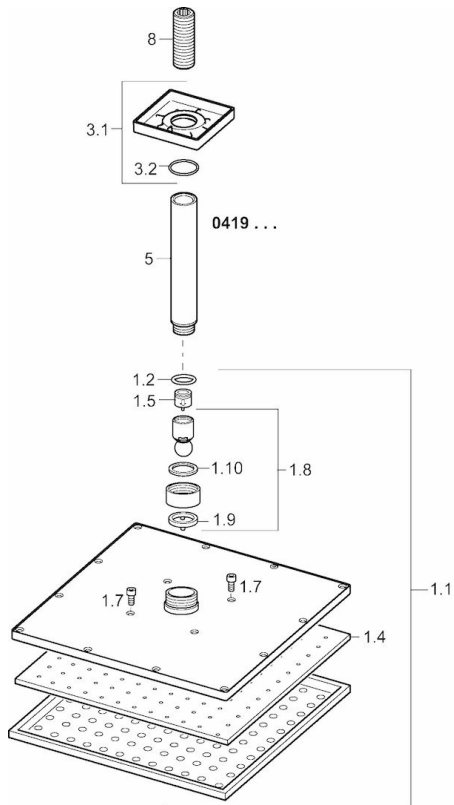

EAN: 4015474257498
static.hansa.com/04190340

- Dusche
- Deckenmontage
- Chrom
- Kopfbrause, Eco-Durchfluss, Schwenkbare Kugelgelenk, Anti-Kalk-Technik
- Regenstrahl - Gleichmäßiger und starker Wasserstrahl
- Außengewinde, Abdeckung(en)
- Verstärkte Ausführung, Kürzbar
- Squarewallrosette

Technische Daten

Durchflusseigenschaften

Durchfluss bei 3 bar (mit Durchflussregler) **12.0 l/min**

Technische Eigenschaften

DN-Größe (Nennmaß) **DN15**
 Warmwasserversorgung **max. +65°C**
 Arbeitsdruck **0.5-10 bar**
 Anschlussgröße **G1/2**
 Länge / Höhe **70 - 190 mm**

Vorschriften

Geräuschklasse **II (ISO 3822)**

Zulassungen und Deklarationen

ABP **P-IX 7258/IIA**

Ersatzteile

SP04190340

	Name	Art.-Nr.
1.1	Kopfbrause, 250x250 mm	59913875
1.4	Düsenplatte, 250x250 mm, (-2019)	59913876
1.6	Durchflussbegrenzer	59913753
1.7	Schraube	59913754
3.1	Deckplatte, 75x75 mm	59913326
3.2	O-Ring, d 26x2	59913423
5	Brausearm ohne Kopfbrause, G1/2xG1/2	59913877
8	Gewindenippel, G1/2, AF12	59912144