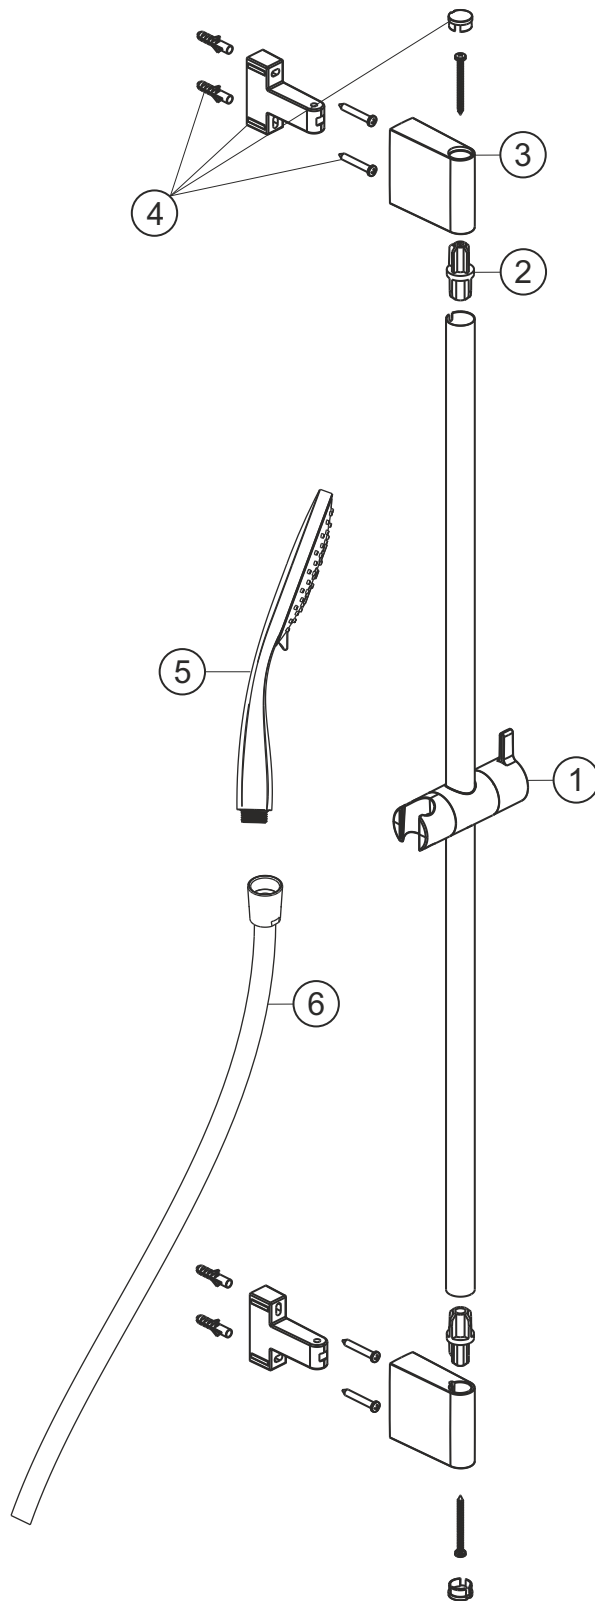

**DEEP WHITE**

**Dusch-Wandstangenset Slide M 900 mm**

weiß matt

**23.690310.1.07**

**herzbach**

**DEEP WHITE**

**Dusch-Wandstangenset Slide M 900 mm**

weiß matt

### Ersatzteilliste

Pos.	Beschreibung	Art.-Nr.	Preisgruppe	VE
1	Konusschieber	80.945755.1.07	7	1
2	Verbinder	80.032010.1.09	4	2
3	Abdeckung	80.130011.1.07	6	2
4	Befestigungssatz	80.003058.1.09	4	1
5	Handbrause	23.675400.1.07	*	1
6	Brauseschlauch	23.935300.1.07	*	1