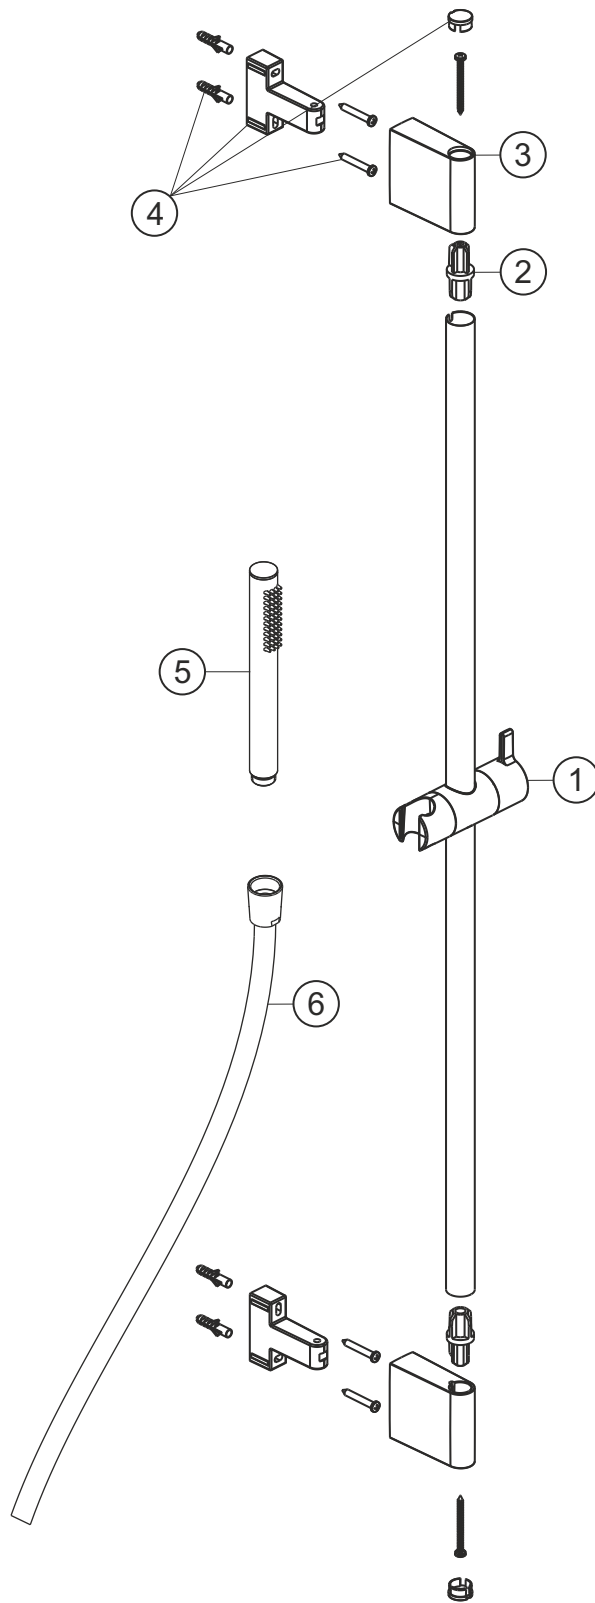

DEEP BLACK

Dusch-Wandstangenset Slide M 90 cm

schwarz matt

23.690276.1.12

herzbach

DEEP BLACK

Dusch-Wandstangenset Slide M 90 cm

schwarz matt

23.690276.1.12

Ersatzteilliste

Pos.	Beschreibung	Art.-Nr.	Preisgruppe	VE
1	Konusschieber	80.945755.1.12	7	1
2	Verbinder	80.032010.1.09	4	2
3	Abdeckung	80.130011.1.12	6	2
4	Befestigungssatz	80.003058.1.09	4	1
5	Handbrause	23.677600.1.12	*	1
6	Brauseschlauch	23.935300.1.12	*	1