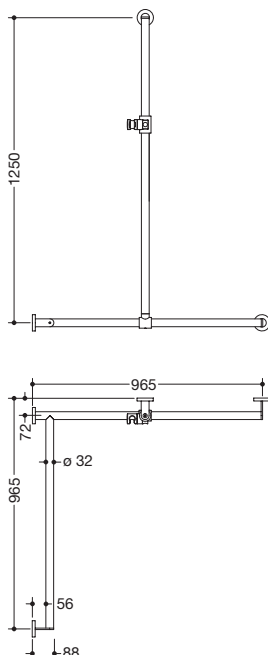

Abmessungen in mm

Oberfläche/Farben

Alternative Oberflächen/Farben

Pulverbeschichtungen

Technische Änderungen vorbehalten, 30.03.2021

HEWI Heinrich Wilke GmbH
Postfach 1260
D-34442 Bad Arolsen

Telefon: +49 5691 82-0
Telefax: +49 5691 82-319

info@hewi.de
www.hewi.com