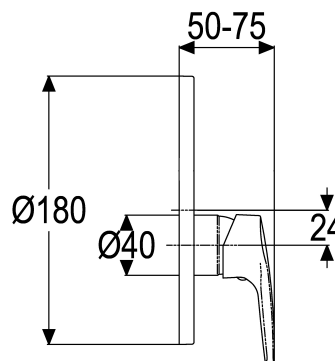

Z058695-00010 SH BR.ARM. ALPHA_100 TEC-BOX_100

Produktabbildung**Maßzeichnung****Produktbeschreibung**

Fertigbauset Brausearmatur
chrom
mit Montagetiefenausgleich

Ausschreibungstext

Z058695-00010
Heinrich Schulte
Fertigbauset Brausearmatur
alpha_100
chrom
Rosettenbreite 180 mm
Werkstoffe nach TrinkwV und UBA
Hebel Metall
Montage mit Tec-box_100
mit Montagetiefenausgleich

VPE: 1

GTIN: 4020929586955

SCIP: 9e25a40d-1ecc-4ea3-a090-531e138a409e

Explosionszeichnung

Ersatzteilliste

Pos.	Beschreibung	Artikel-Nr.
01	SH BEDIENUNGSHEBEL ALPHA_100	Z056990-00010
02	SH ROSETTE ZU UP-BRAUSE ALPHA_100	Z058695-50010
03	SH ROSETTENSCHRAUBE M5 x 70	Z000181-00010