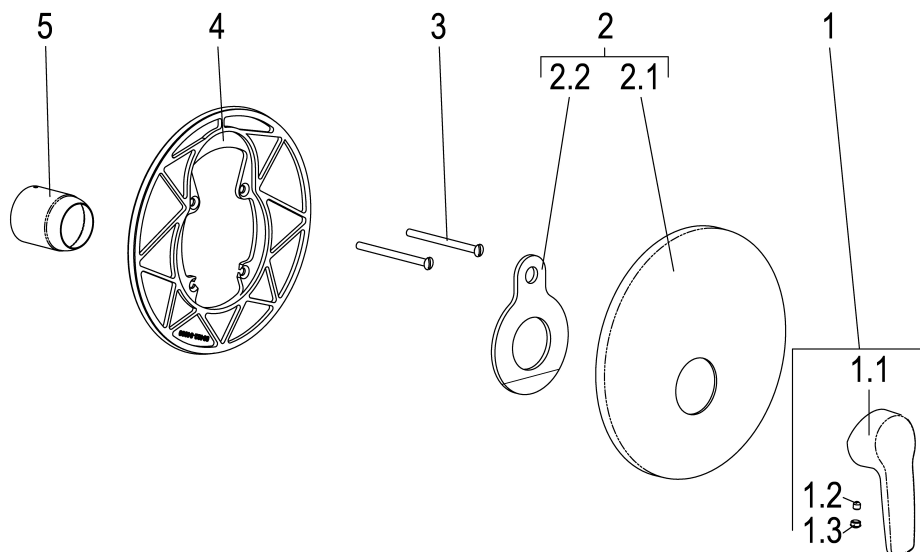

Z058695-00010 SH BR.ARM. ALPHA_100 TEC-BOX_100

Produktabbildung**Maßzeichnung****Produktbeschreibung**

Fertigbauset Brausearmatur
chrom
mit Montagetiefenausgleich

Ausschreibungstext

Z058695-00010
Heinrich Schulte
Fertigbauset Brausearmatur
alpha_100
chrom
Rosettenbreite 180 mm
Werkstoffe nach TrinkwV und UBA
Hebel Metall
Montage mit Tec-box_100
mit Montagetiefenausgleich

VPE: 1

GTIN: 4020929586955

SCIP: 9e25a40d-1ecc-4ea3-a090-531e138a409e

Explosionszeichnung

Ersatzteilliste

Pos.	Beschreibung	Artikel-Nr.
01	SH BEDIENUNGSHEBEL ALPHA_100	Z056990-00010
02	SH ROSETTE ZU UP-BRAUSE ALPHA_100	Z058695-50010
03	SH ROSETTENSCHRAUBE M5 x 70	Z000181-00010

Optionales Zubehör

Beschreibung	Artikel-Nr.
SH BR-SCHLAUCH KST.M. KNICKSCHUTZ	Z093725-00010
SH KOPFBRAUSE ASCONA_1	Z051535-00010
SH BR-SCHLAUCH KST.M. KNICKSCHUTZ	Z093726-00010
SH WANDSTANGENSET ALPHA_100	Z093516-00010
SH WANDBRAUSEHALTER STANDARD	Z093705-00010
SH TEC-BOX_100 EINBAUSET	Z058485-00000
SH WANDANSCHLUSSBOGEN VARIABLE ET	Z093747-00010
SH REGENBRAUSE ASCONA_1	Z051536-00010
SH WANDSTANGENSET ALPHA_100	Z093518-00010
SH WANDSTANGENSET ALPHA_100	Z093519-00010
SH HANDBRAUSE MODERN 1F	Z093124-00010
SH WANDSTANGENSET ALPHA_100	Z093517-00010
SH UP-VERLÄNGERUNG 25MM	Z000611-00010