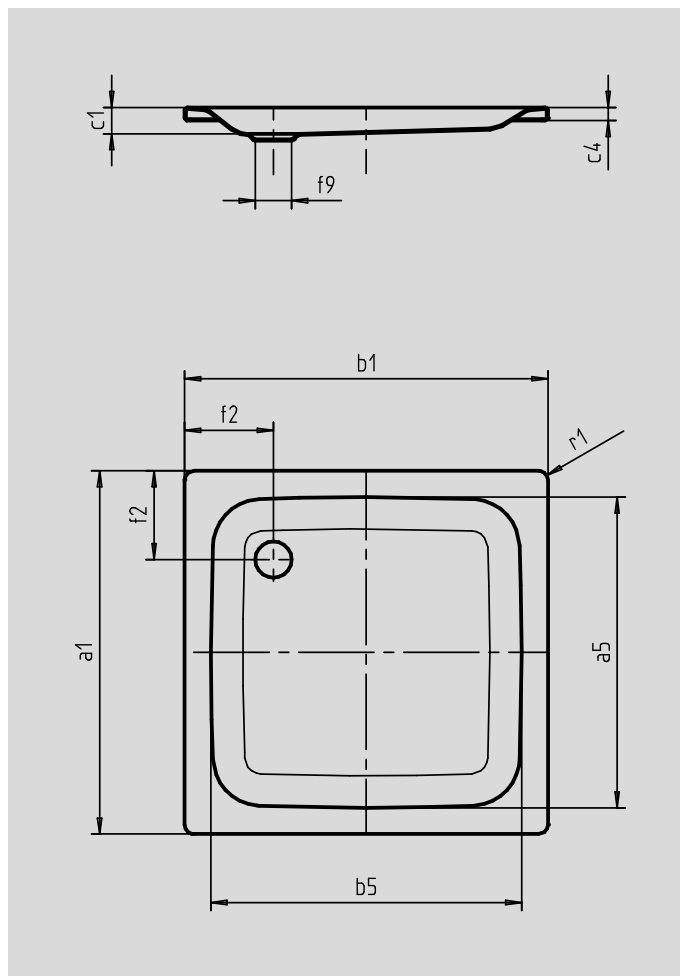

DUSCHWANNE

900 x 900 x 65 mm

Abbildung ähnlich

Abmessung		900 x 900 mm
Äußere Länge	a_1	900 mm
Innere Länge	a_5	770 mm
Äußere Breite	b_1	900 mm
Innere Breite	b_5	770 mm
Tiefe Innen	c_1	65 mm
Randhöhe	c_4	32 mm
Randbreite	e_5	65 mm
Abstand Wannenrand bis Mitte Ablaufloch	f_2	220 mm
Durchmesser Ablaufloch	f_9	Ø 90 mm
Äußerer Radius	r_1	12 mm
Gewicht der emaillierten Wanne		21,78 kg