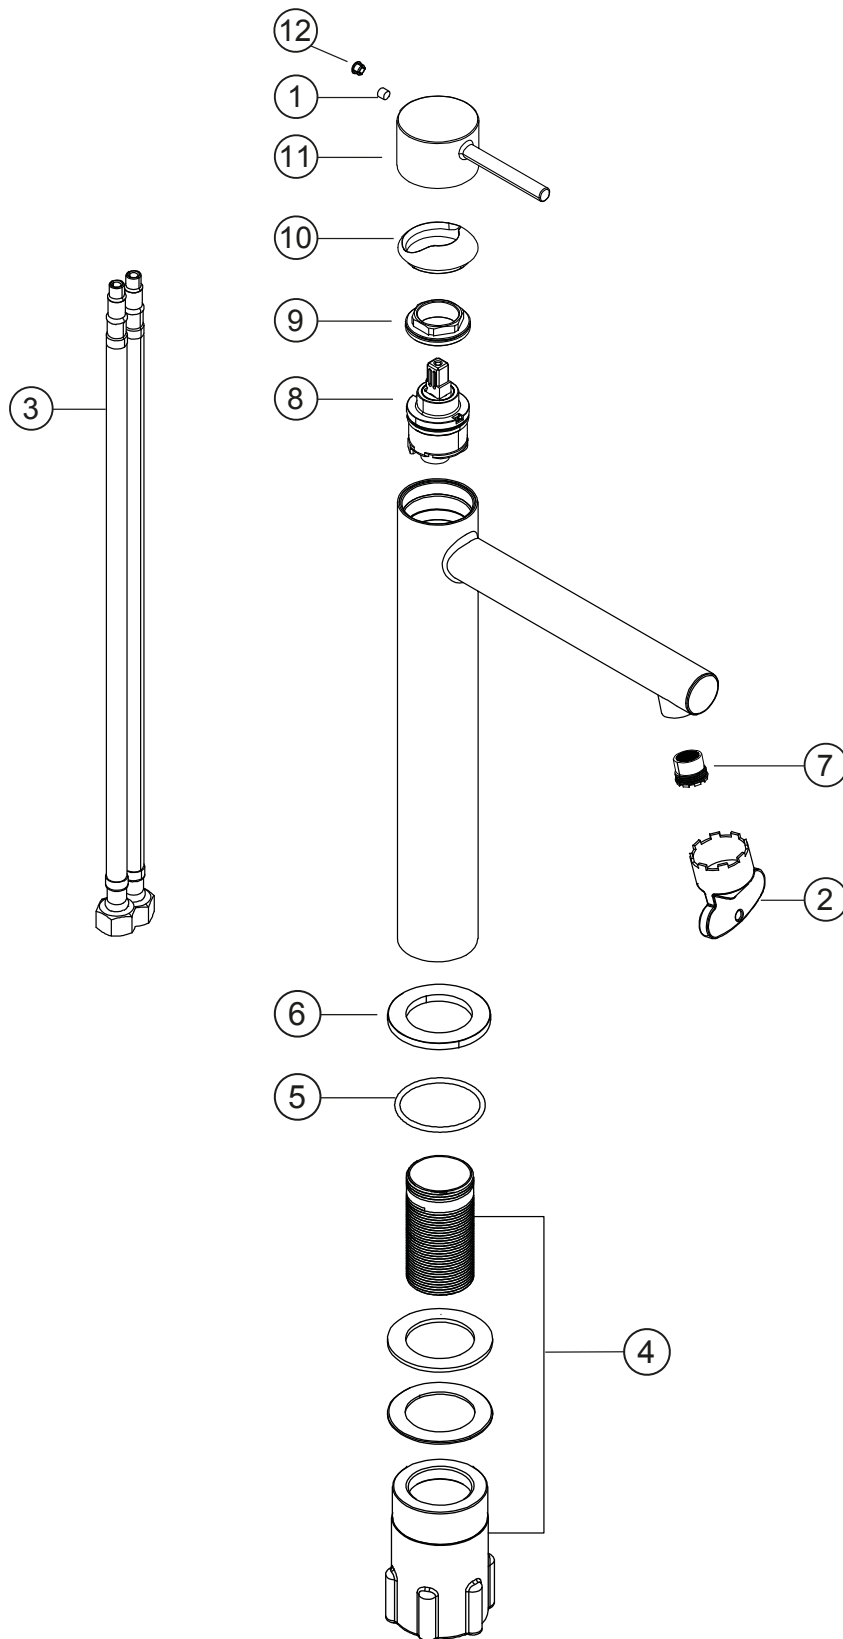

SIRO

Waschtisch-Einlochbatterie XL-Size

weiß matt

30.120420.3.07

SIRO**Waschtisch-Einlochbatterie XL-Size**

weiß matt

30.120420.3.07**Ersatzteilliste**

Pos.	Beschreibung	Art.-Nr.	Preisgruppe	VE
1	Inbusschraube für Hebel M5x4 (flach)	80.361386.1.09	1	1
2	Perlatorschlüssel für Eco M24x1	80.305840.1.09	2	1
3	Flexschlauch 10x1x600x3/8	80.308460.1.09	6	1
4	Befestigungssatz	80.480140.1.09	4	1
5	O-Ring für Zierring (38x2,5)	80.362139.1.09	2	1
6	Zierring ohne Dichtung	80.302763.1.07	6	1
7	Perlator Cache Eco M24x1	80.305590.1.09	4	1
8	Keramik-Kartusche 27 mm	80.361954.1.09	7	1
9	Konerring für Kartusche	80.305002.1.09	3	1
10	Glockenkappe für Kartusche	80.307900.1.07	4	1
11	Hebel ohne Inbus/Abdeckung	80.304526.1.07	9	1
12	Plakette für Hebel	80.361380.1.07	2	1