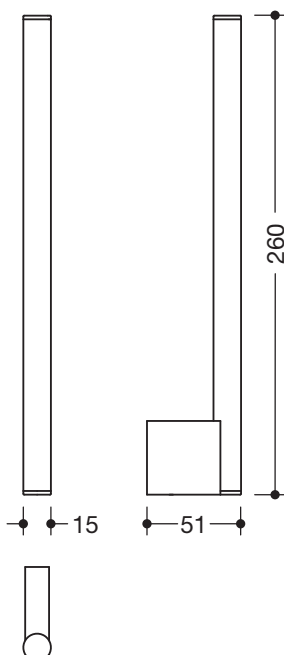

### Reservepapierhalter 900.21.006XA

- zylindrischer Reservepapierhalter zur Aufnahme von zwei WC-Papierrollen
- aus hochwertigem Edelstahl, matt geschliffen
- 260 mm lang, 51 mm tief, Durchmesser 15 mm
- zur Wandmontage, verdeckte Befestigung
- inklusive korrosionsfreiem HEWI Befestigungsmaterial

#### Abmessungen in mm

#### Oberfläche

XA