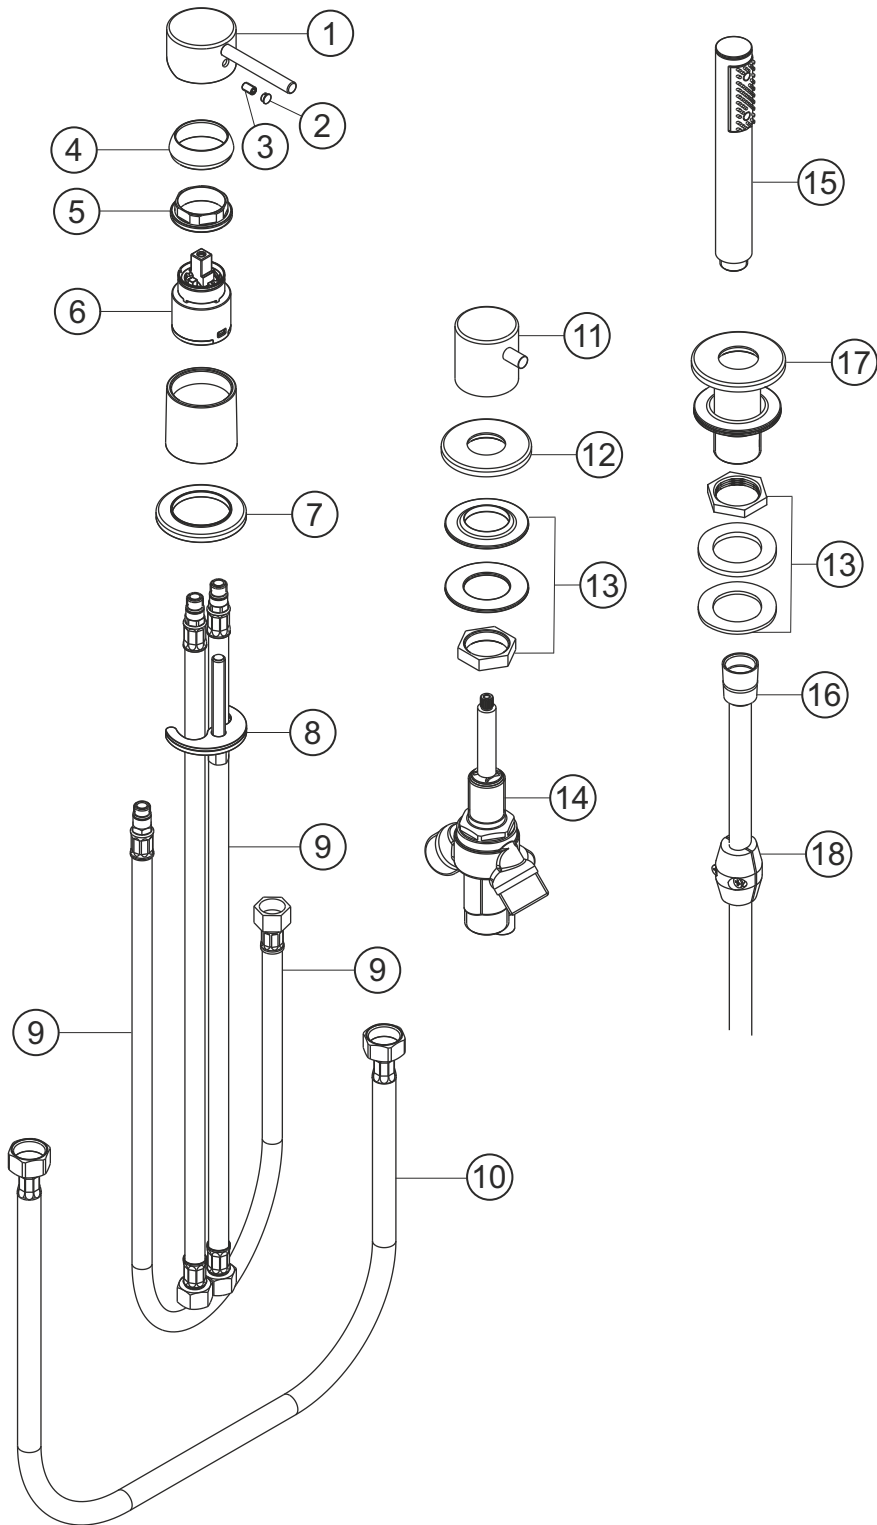

DESIGN NEW

Dreiloch-Wannenarmatur ohne Wannenauslauf

chrom

10.145250.2.01

herzbach

DESIGN NEW

Dreiloch-Wannenarmatur ohne Wannenauslauf

chrom

10.145250.2.01

Ersatzteilliste

Pos.	Beschreibung	Art.-Nr.	Preisgruppe	VE
1	Griff	80.433300.2.01	8	1
2	Griffstopfen	80.138100.1.01	2	1
3	Inbusschraube	80.138122.1.09	1	1
4	Glockenkappe	80.076900.1.01	5	1
5	Kontering	80.502000.1.09	2	1
6	Kartusche	80.195400.1.09	7	1
7	Zierring	80.262700.1.01	5	1
8	Befestigung Mischeinheit	80.207400.1.09	3	1
9	Panzerschlauch	80.035600.1.09	5	1
10	Panzerschlauch	80.039400.1.09	8	1
11	Griff Umsteller	80.436100.1.01	8	1
12	Rosette Umsteller	80.145600.1.01	5	1
13	Befestigung	80.205500.1.09	3	1
14	Umsteller	80.065900.1.09	11	1
15	Stabhandbrause	11.677400.1.01	*	1
16	Brauseschlauch	80.036100.1.01	8	1
17	Brausedurchführung	80.261400.1.01	8	1
18	Gewichte	80.040000.1.09	4	2