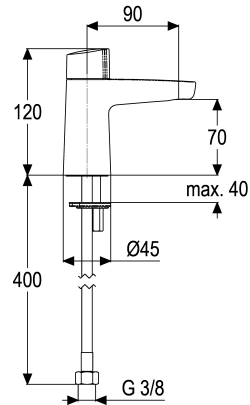

Z056000-00010 SH STANDHAHN ALPHA_350

Produktabbildung**Maßzeichnung****Produktbeschreibung**

Standhahn
Griff Metall
Flexschläuche 3/8" DIN DVGW
Strahlregler 7 l/min
Cache, Antikalk
mit Befestigungssatz

Ausschreibungstext

Z056000-00010
Heinrich Schulte
Standhahn
alpha_350
Griff Metall
chrom
Ausladung 90 mm
Höhe bis Strahlregler 70 mm
Maximale Höhe 120 mm
Keramik-Oberteil 1/2" 90 Grad
Werkstoffe nach TrinkwV und UBA
Flexschläuche 3/8" DIN DVGW
Strahlregler 7 l/min
Cache, Antikalk
für Standmontage
mit Befestigungssatz

VPE: 1

GTIN: 4020929419680

SCIP: e33837be-6bfb-4fea-a6bd-1bf7aa7248b3

Explosionszeichnung

Ersatzteilliste

Pos.	Beschreibung	Artikel-Nr.
01	SH GRIFF FÜR STANDHAHN	Z054993-00010
02	SH RASTBUCHSE FÜR GRIFFE	Z000413-00000
03	SH KERAMIKOBERTEIL 1/2"	Z000051-00000
07	SH LUFTSPRUDLER CACHE	Z013909-00010
08	SH FLEXSCHLAUCH M10 X 1 - 3/8"	Z009141-00000
10	SH BEFESTIGUNGSSATZ M8 x 57MM	Z000606-00000

Optionales Zubehör

Beschreibung	Artikel-Nr.
SH ABLAUFGARNITUR KOMPLETT	Z001126-00010

Durchflussdiagramm