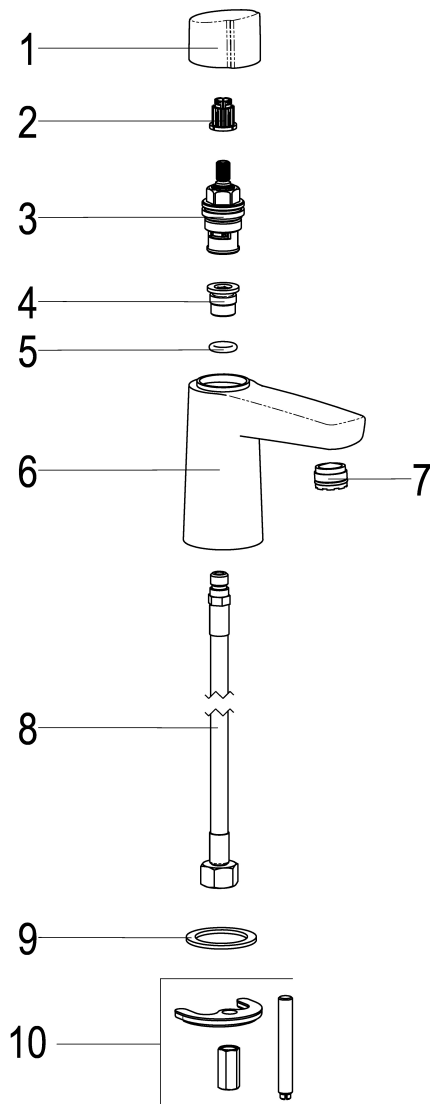

Z056000-00010 SH STANDHAHN ALPHA_350

Produktabbildung**Maßzeichnung****Produktbeschreibung**

Standhahn
Griff Metall
Flexschläuche 3/8" DIN DVGW
Strahlregler 7 l/min
Cache, Antikalk
mit Befestigungssatz

Ausschreibungstext

Z056000-00010
Heinrich Schulte
Standhahn
alpha_350
Griff Metall
chrom
Ausladung 90 mm
Höhe bis Strahlregler 70 mm
Maximale Höhe 120 mm
Keramik-Oberteil 1/2" 90 Grad
Werkstoffe nach TrinkwV und UBA
Flexschläuche 3/8" DIN DVGW
Strahlregler 7 l/min
Cache, Antikalk
für Standmontage
mit Befestigungssatz

VPE: 1

GTIN: 4020929419680

SCIP: e33837be-6bfb-4fea-a6bd-1bf7aa7248b3

Explosionszeichnung

Ersatzteilliste

Pos.	Beschreibung	Artikel-Nr.
01	SH GRIFF FÜR STANDHAHN	Z054993-00010
02	SH RASTBUCHSE FÜR GRIFFE	Z000413-00000
03	SH KERAMIKOBERTEIL 1/2"	Z000051-00000
07	SH LUFTSPRUDLER CACHE	Z013909-00010
08	SH FLEXSCHLAUCH M10 X 1 - 3/8"	Z009141-00000
10	SH BEFESTIGUNGSSATZ M8 x 57MM	Z000606-00000

Optionales Zubehör

Beschreibung	Artikel-Nr.
SH ABLAUFGARNITUR KOMPLETT	Z001126-00010

Durchflussdiagramm